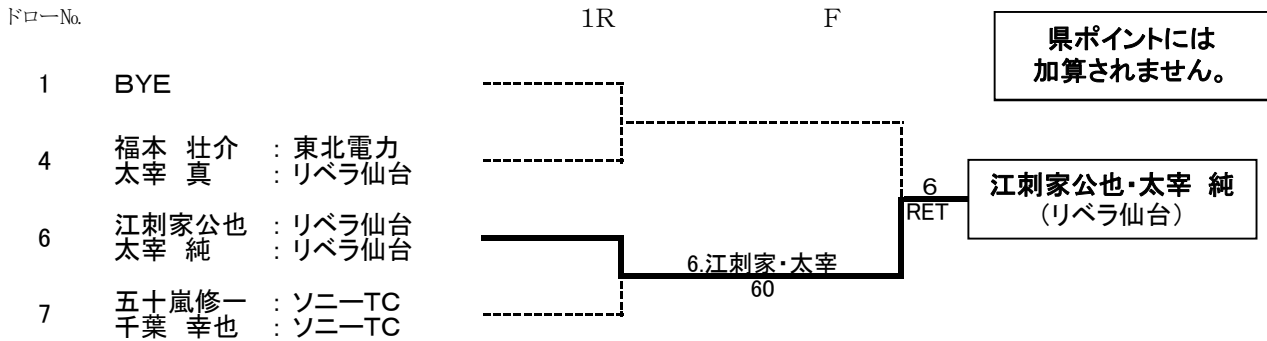

ベテラン男子ダブルス45～ (コンソレーションゲーム) 1セットマッチ ユーズドボール使用

40歳以上女子ダブルス (3組) 1/26 → →

番号	名前 : 所属	1	2	3	勝敗	得失点率	順位
1.	佐藤 弥生 : リベラ仙台	/	8-4	8-4	2-0		1
	小山 泰子 : リベラ仙台						
2.	三上 明子 : 石巻TC	4-8	/	2-8	0-2		3
	竹中 智子 : 石巻TC						
3.	大友 香織 : JLTFみやぎ	4-8	8-2	/	1-1		2
	佐藤 晋子 : リベラ仙台						

試合順 ① 1vs2 ② 2vs3 ③ 1vs3