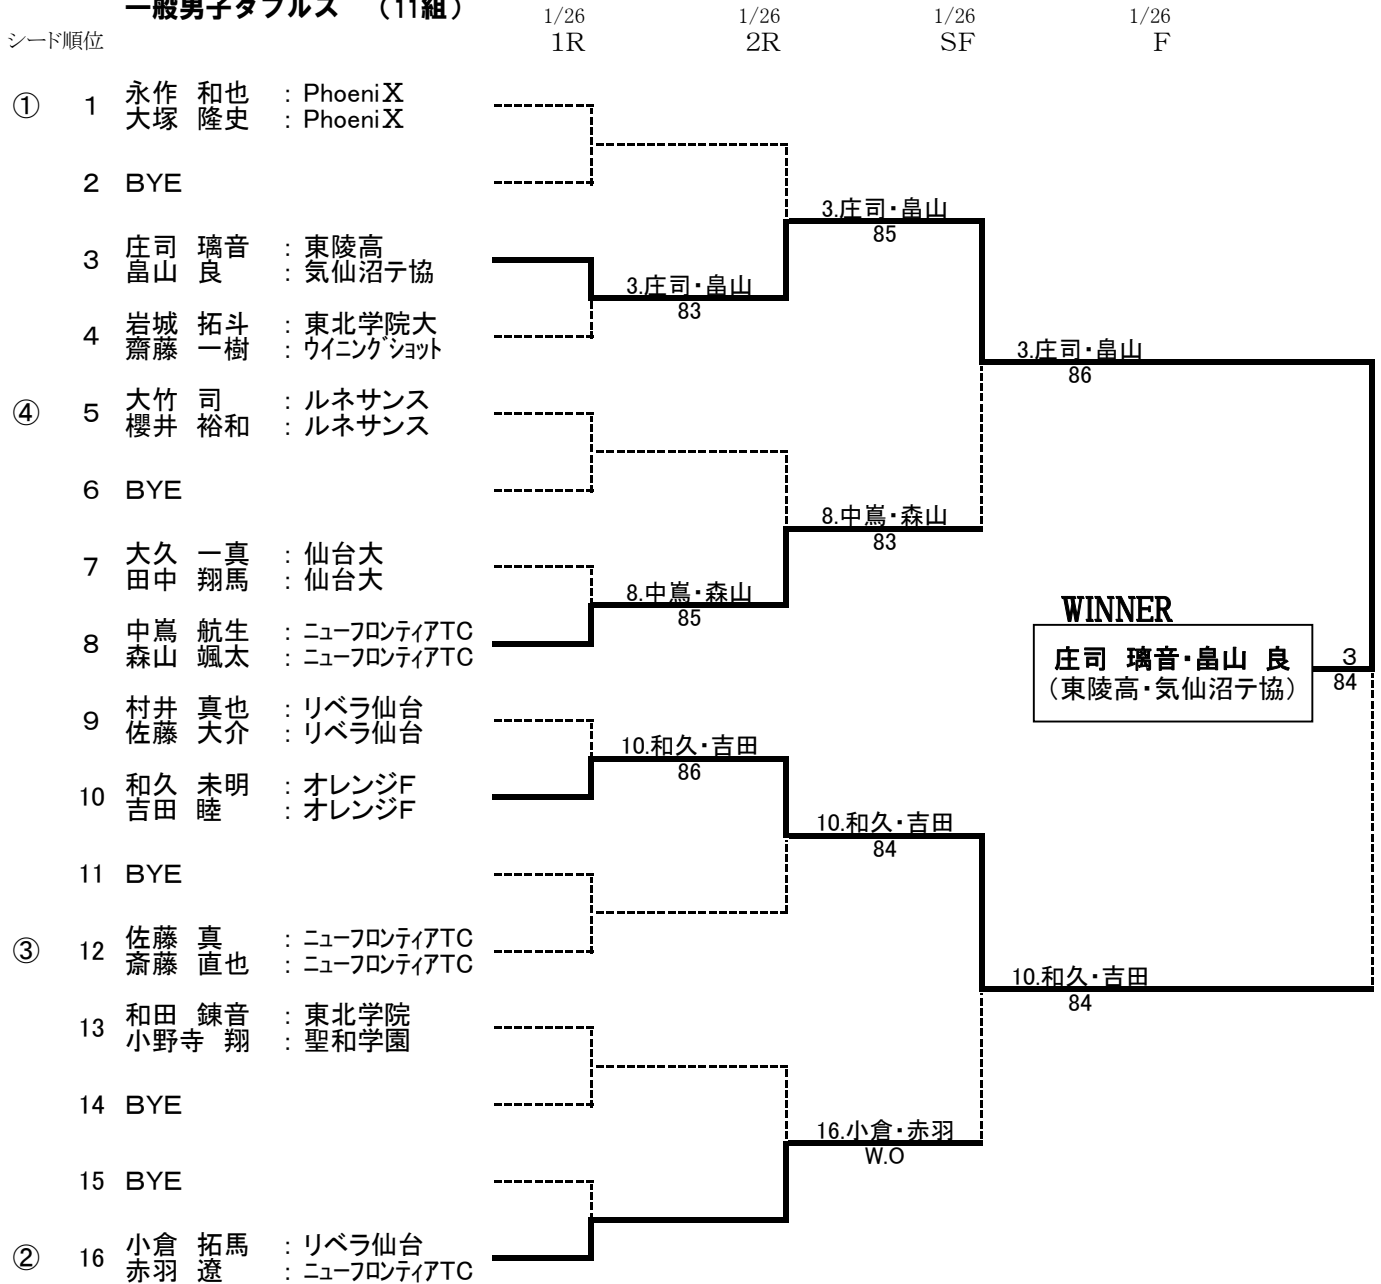

第37回 宮城県選抜インドアダブルス選手権大会
上位入賞者画像 H31.1.26

敬称略

一般男子ダブルス
優勝: 畠山 良・庄司 璃音、準優勝: 和久 未明・吉田 睦

一般女子ダブルス
準優勝: 大竹 千紜・和田 咲良

一般女子ダブルス
優勝: 三浦 由子・柏倉 葉月

45歳男子ダブルス
準優勝:榎 晃宏・伊藤 宗則

45歳男子ダブルス
優勝:小谷地雅人・有賀 俊博

40歳 女子ダブルス
準優勝:佐藤 晋子・大友 香織

40歳 女子ダブルス
優勝:小山 泰子・佐藤 弥生

一般男子ダブルス (11組)

一般男子ダブルス (コンソレーションゲーム) 1セットマッチセミアド ユーズドボール使用

一般女子ダブルス (5組)

一般女子ダブルス (コンソレーションゲーム) 1セットマッチセミアド ユーズドボール使用

ベテラン男子ダブルス 45歳～ (7組)

ベテラン男子ダブルス45～ (コンソレーションゲーム) 1セットマッチ ユーズドボール使用

試合順 ① 1vs2 ② 2vs3 ③ 1vs3