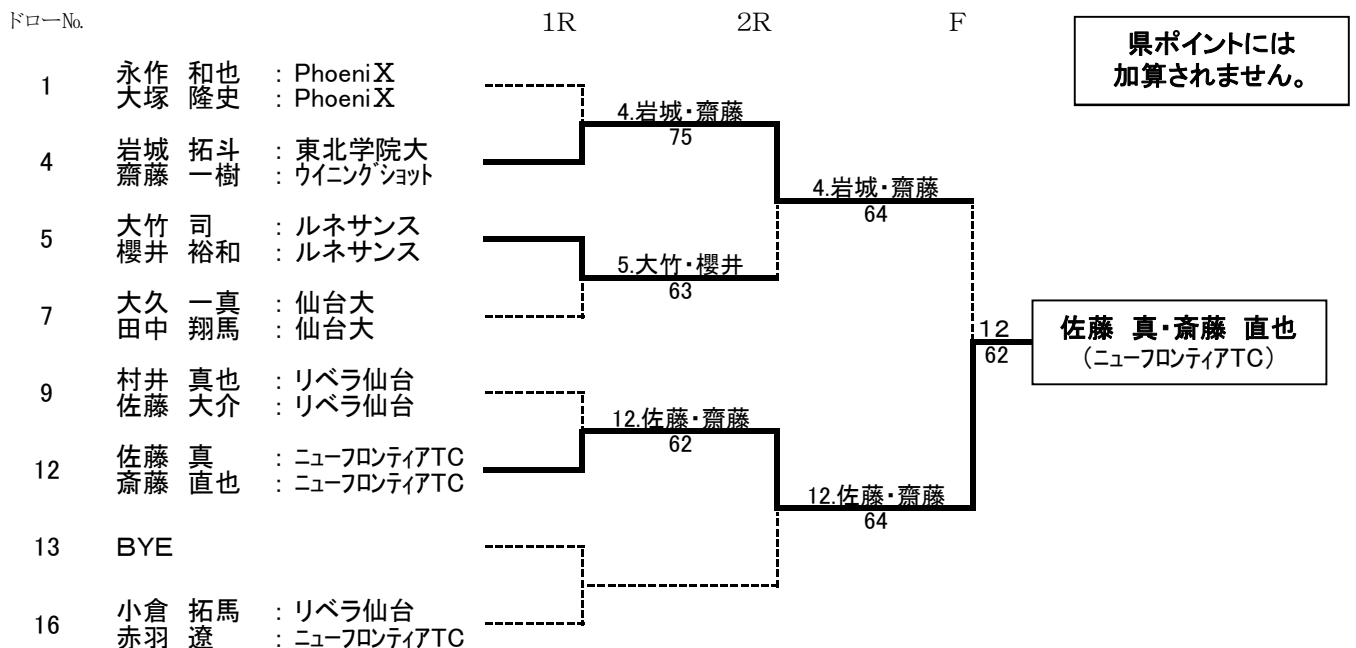

一般男子ダブルス (コンソレーションゲーム) 1セットマッチセミアド ユーズドボール使用