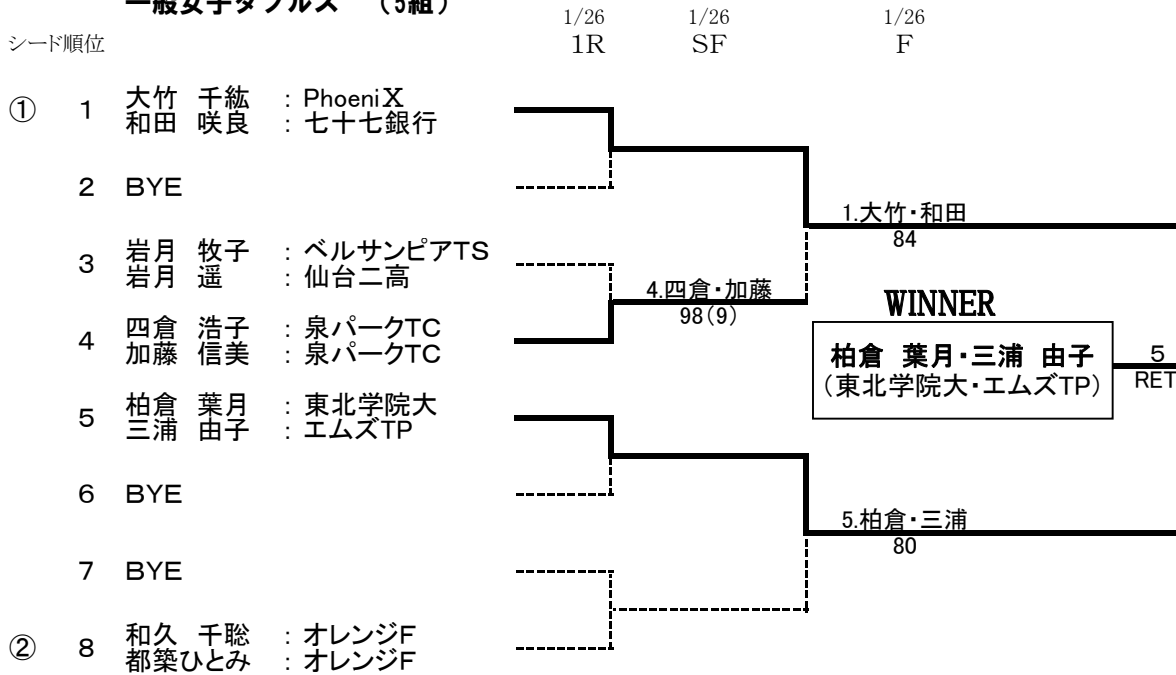

第37回 宮城県選抜インドアダブルス選手権大会
上位入賞者画像 H31.1.26

敬称略

一般男子ダブルス
優勝: 畠山 良・庄司 璃音、準優勝: 和久 未明・吉田 睦

一般女子ダブルス
準優勝: 大竹 千紜・和田 咲良

一般女子ダブルス
優勝: 三浦 由子・柏倉 葉月

45歳男子ダブルス
準優勝:榎 晃宏・伊藤 宗則

45歳男子ダブルス
優勝:小谷地雅人・有賀 俊博

40歳 女子ダブルス
準優勝:佐藤 晋子・大友 香織

40歳 女子ダブルス
優勝:小山 泰子・佐藤 弥生

一般男子ダブルス (11組)

一般男子ダブルス (コンソレーションゲーム) 1セットマッチセミアド ユーズドボール使用

一般女子ダブルス (5組)

一般女子ダブルス (コンソレーションゲーム) 1セットマッチセミアド ユーズドボール使用

ベテラン男子ダブルス 45歳～ (7組)

ベテラン男子ダブルス45～ (コンソレーションゲーム) 1セットマッチ ユーズドボール使用

40歳以上女子ダブルス (3組) 1/26 → →

番号	名前 : 所属	1	2	3	勝敗	得失点率	順位
1.	佐藤 弥生 : リベラ仙台	/	8-4	8-4	2-0		1
	小山 泰子 : リベラ仙台						
2.	三上 明子 : 石巻TC	4-8	/	2-8	0-2		3
	竹中 智子 : 石巻TC						
3.	大友 香織 : JLTFみやぎ	4-8	8-2	/	1-1		2
	佐藤 晋子 : リベラ仙台						

試合順 ① 1vs2 ② 2vs3 ③ 1vs3