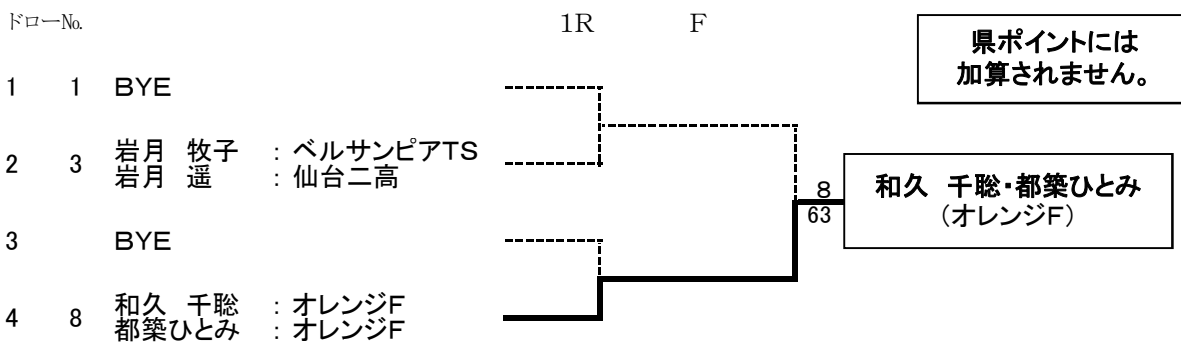

一般女子ダブルス (コンソレーションゲーム) 1セットマッチセミアド ユーズドボール使用