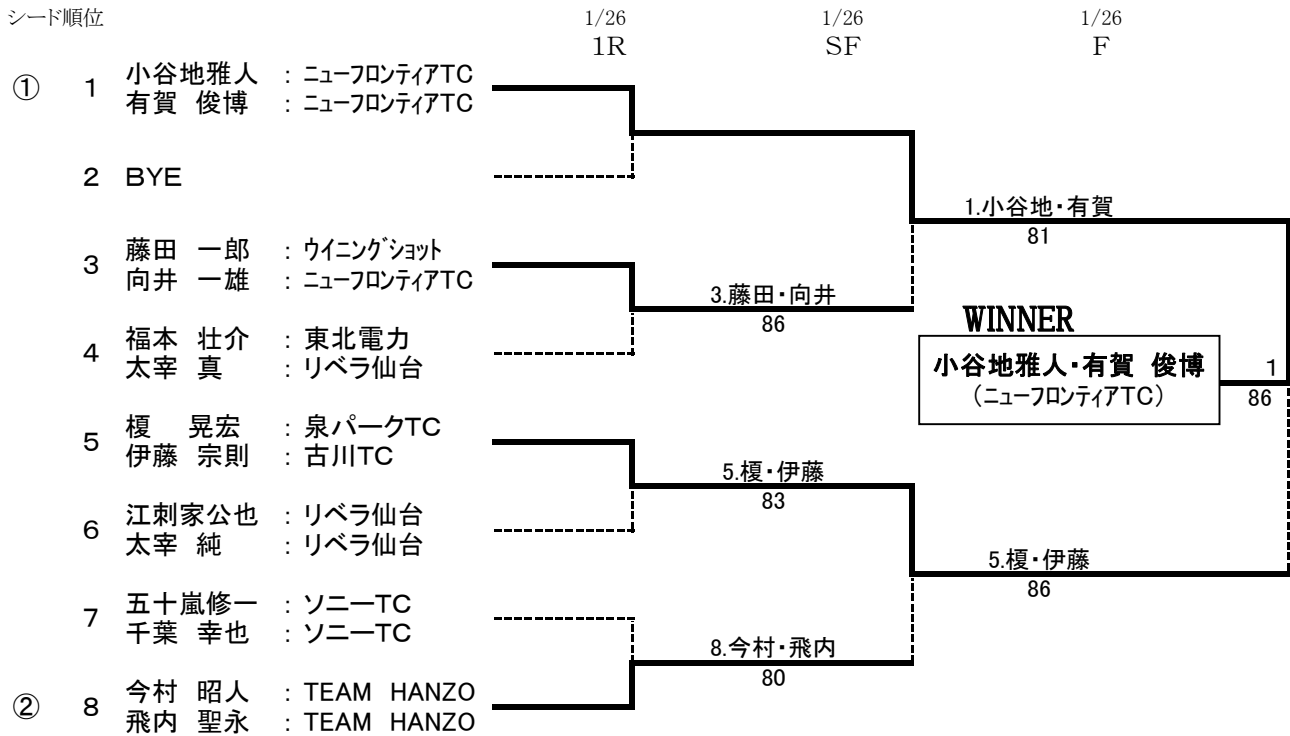

ベテラン男子ダブルス 45歳～ (7組)