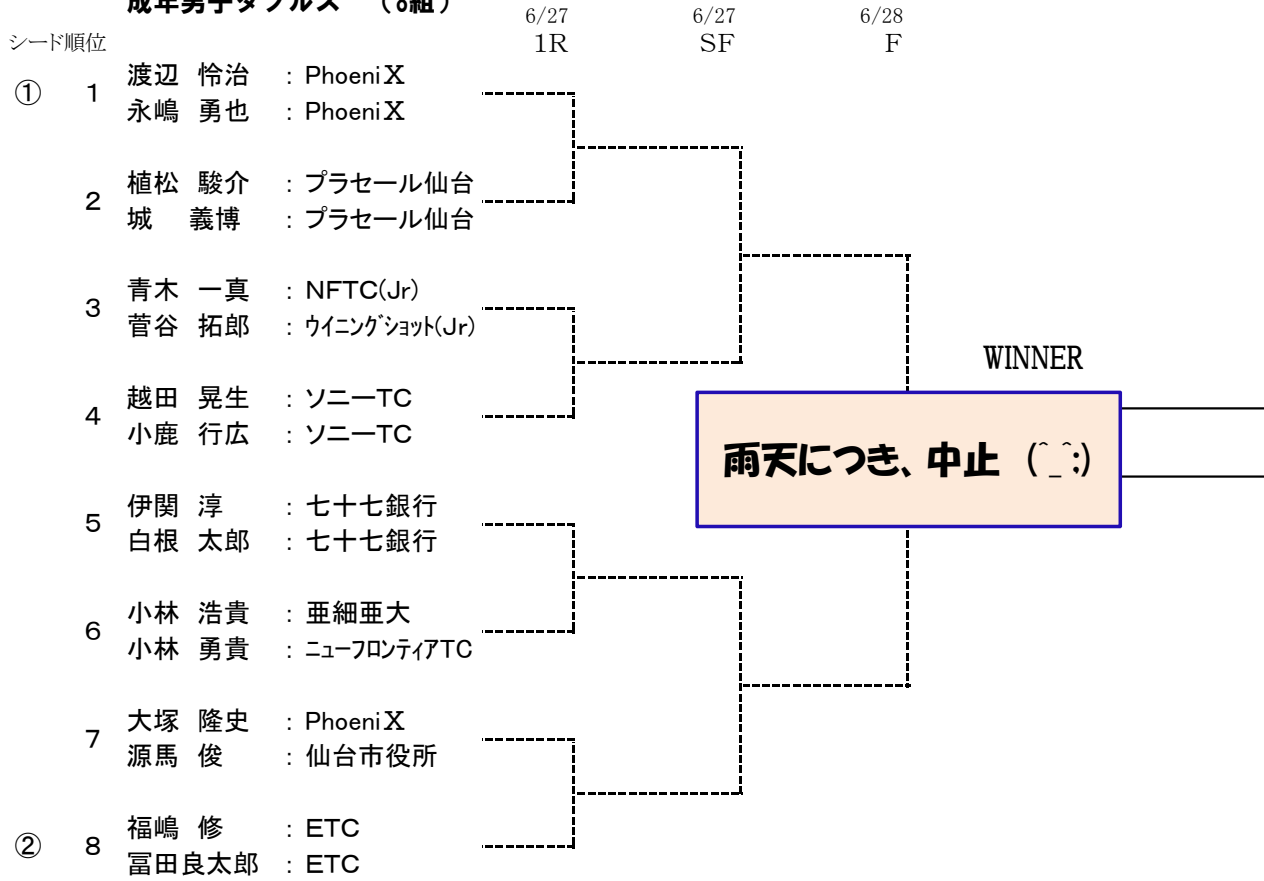

成年男子ダブルス (8組)

成年女子ダブルス (5組)