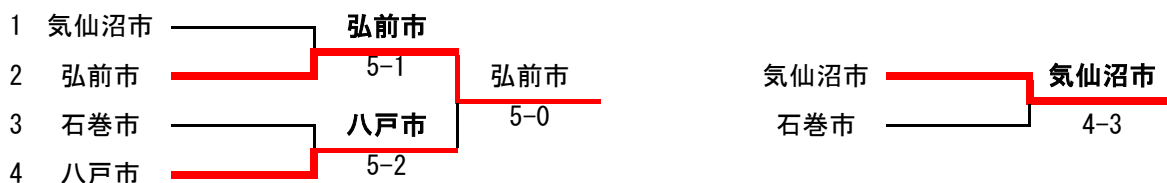

第48回東北都市対抗テニス大会

3位トーナメント(9~12位)

対戦結果

9~12位決定戦			
対抗都市	気仙沼市	1—5	弘前市
一般女子ダブルス	阿部 優香 佐藤あさ美	3—6	北川果央子 小島 莉子
一般男子ダブルス	畠山 良 関 雄仁	2—6	小枝 咲大 葛西壮太郎
ベテランI男子ダブルス	菅原 淳二 武田 正幸	6—2	奈良岡和人 神 匡輝
ベテラン女子ダブルス	伊藤 由理 加藤 信美	4—6	森下 良子 新川以智子
ベテランII男子ダブルス	菊田 力 尾形 浩明	3—6	佐々木隆治 工藤 和信
一般女子シングルス	佐藤あさ美	—	北川果央子
一般男子シングルス	関 雄仁	3—6	齋藤 優真

9~12位決定戦			
対抗都市	石巻市	2—5	八戸市
一般女子ダブルス	大竹 千紘 千葉 理紗	7—5	天羽 星莉 中川原淳子
一般男子ダブルス	立花 拓斗 山内 大知	2—6	大場 祐悟 大嶋 佑汰
ベテランI男子ダブルス	久米本良洋 丸山 智記	7—6 (4)	岡沼 英記 長谷理一郎
ベテラン女子ダブルス	米倉 智子 三上 明子	3—6	丸山 恭子 川口 直美
ベテランII男子ダブルス	和田 耕寿 芳賀 潔	3—6	中嶋 正博 鈴木 克彦
一般女子シングルス	大竹 千紘	3—6	夏坂海夕愛
一般男子シングルス	立花 佑太	2—6	大場 祐悟

9・10位決定戦			
対抗都市	弘前市	5—0	八戸市
一般女子ダブルス	北川果央子 小島 莉子	6—3	夏坂海夕愛 天羽 星莉
一般男子ダブルス	葛西壮太郎 齋藤 優真	7—6 (2)	大場 祐悟 大嶋 佑汰
ベテランI男子ダブルス	奈良岡和人 神 匡輝	6—2	中嶋 貴之 長谷理一郎
ベテラン女子ダブルス	福原 志津 森下 良子	6—1	丸山 恭子 川口 直美
ベテランII男子ダブルス	佐々木隆治 松宮 英寿	6—2	中嶋 正博 鈴木 克彦
一般女子シングルス	北川果央子	3—0 打切り	天羽 星莉
一般男子シングルス	小枝 咲大	5—2 打切り	大場 祐悟

11・12位決定戦			
対抗都市	気仙沼市	4—3	石巻市
一般女子ダブルス	阿部 優香 佐藤あさ美	1—6	大竹 千紘 千葉 理紗
一般男子ダブルス	畠山 良 関 雄仁	6—2	立花 拓斗 山内 大知
ベテランI男子ダブルス	菅原 淳二 武田 正幸	5—7	久米本良洋 丸山 智記
ベテラン女子ダブルス	伊藤 由理 加藤 信美	6—0	米倉 智子 三上 明子
ベテランII男子ダブルス	菊田 力 尾形 浩明	6—4	和田 耕寿 高橋 弘
一般女子シングルス	佐藤あさ美	3—6	大竹 千紘
一般男子シングルス	関 雄仁	6—4	立花 佑太