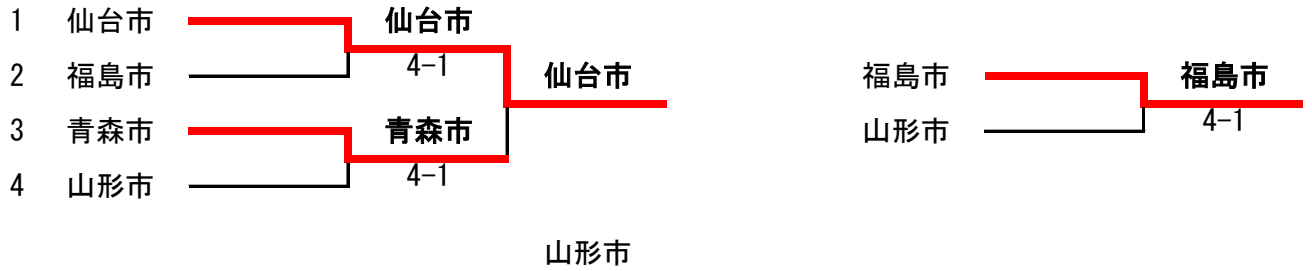

第48回東北都市対抗テニス大会

2位トーナメント(5~8位)

対戦結果

5~8位決定戦			
対抗都市	仙台市	4-1	福島市
一般女子ダブルス	五十嵐 唯愛 櫻井 雪乃	6-0	菅原 菖 中村 陽
一般男子ダブルス	今野 良紀 田村 融佑	2-6	菅野 将大 久米虎太郎
ベテランI男子ダブルス	佐々木 正明 棚橋 祐也	7-6 (1)	加藤 正人 菊地 健介
ベテラン女子ダブルス	佐藤 晋子 大友 香織	6-2	佐藤 悦子 坂井美智代
ベテランII男子ダブルス	小谷地 雅人 太宰 真	7-6 (5)	丹治 崇 佐藤 重昭
一般女子シングルス	望月 美香	2-3 打切り	佐々木実夕
一般男子シングルス	松崎 一聖	—	藤倉 快

5~8位決定戦			
対抗都市	青森市	4-1	山形市
一般女子ダブルス	盛 みずな 加藤 萌	6-4	清水 優 菅原 愛詠
一般男子ダブルス	瀬川 冬弥 松橋 希良	4-6	豊田 魁 遠藤 大空
ベテランI男子ダブルス	菅 倫存 大友 寛行	6-2	阿部 将人 伊藤 亮太
ベテラン女子ダブルス	藤田 文子 千葉 由美	6-2	難波 佳 矢萩 晴子
ベテランII男子ダブルス	千葉 健夫 羽場 隆夫	6-0	後藤 光勇 渡部 隆一
一般女子シングルス	盛 みずな	—	清水 優
一般男子シングルス	三浦 陽	—	遠藤 大空

5. 6位決定戦			
対抗都市	仙台市	4-2	青森市
一般女子ダブルス	五十嵐 唯愛 望月 美香	6-0	盛 みずな 加藤 萌
一般男子ダブルス	今野 良紀 田村 融佑	1-6	松橋 希良 三浦 陽
ベテランI男子ダブルス	佐々木 正明 棚橋 祐也	6-0	菖蒲川 学 大友 寛行
ベテラン女子ダブルス	佐藤 晋子 大友 香織	6-3	藤田 文子 千葉 由美
ベテランII男子ダブルス	太宰 真 飛内 聖永	2-6	千葉 健夫 羽場 隆夫
一般女子シングルス	櫻井 雪乃	6-3	盛 みずな
一般男子シングルス	松崎 一聖	6-5 打切り	三浦 陽

7. 8位決定戦			
対抗都市	福島市	4-1	山形市
一般女子ダブルス	菅原 菖 中村 陽	2-6	清水 優 齋藤友里子
一般男子ダブルス	藤倉 快 久米虎太郎	6-4	豊田 魁 田邊 篤志
ベテランI男子ダブルス	加藤 正人 菊地 健介	6-4	阿部 将人 伊藤 亮太
ベテラン女子ダブルス	佐藤 悦子 坂井美智代	6-3	難波 佳 矢萩 晴子
ベテランII男子ダブルス	丹治 崇 佐藤 重昭	7-5	後藤 光勇 渡部 隆一
一般女子シングルス	佐々木実夕	—	清水 優
一般男子シングルス	藤倉 快	—	遠藤 大空