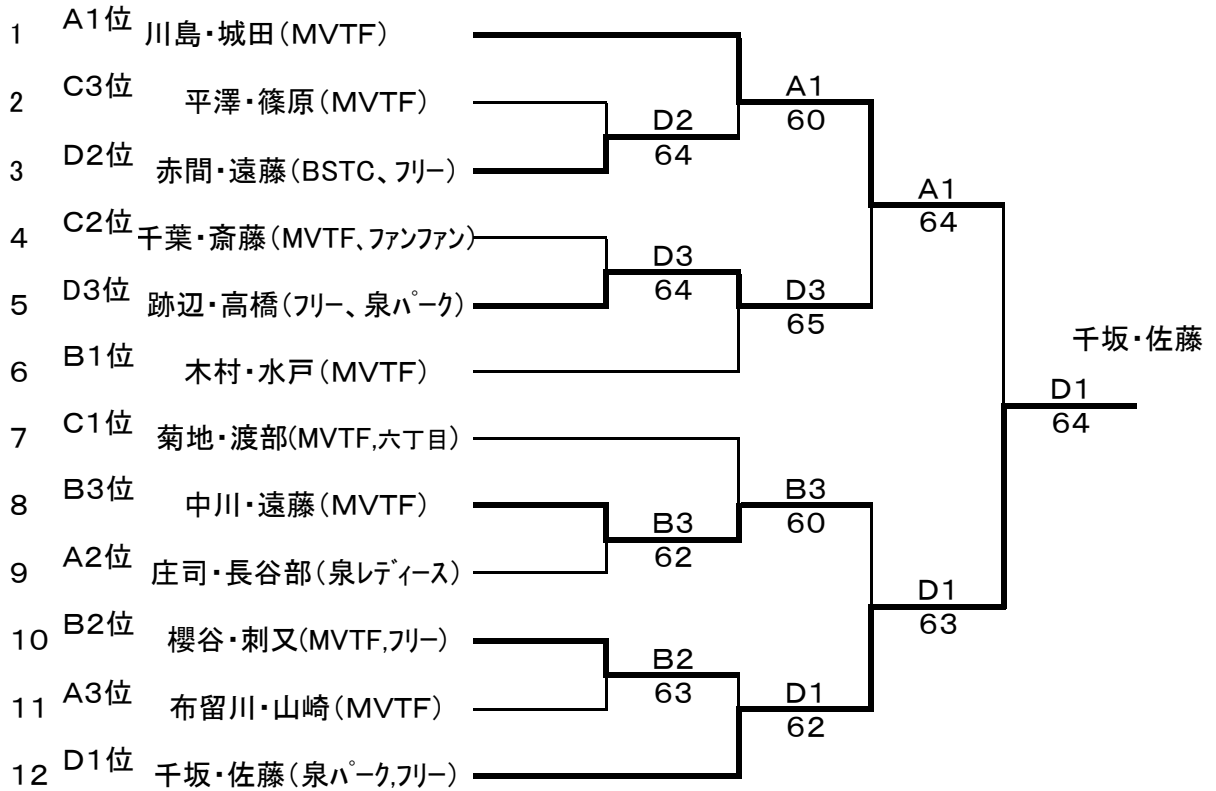

女子60歳以上 2次トーナメント