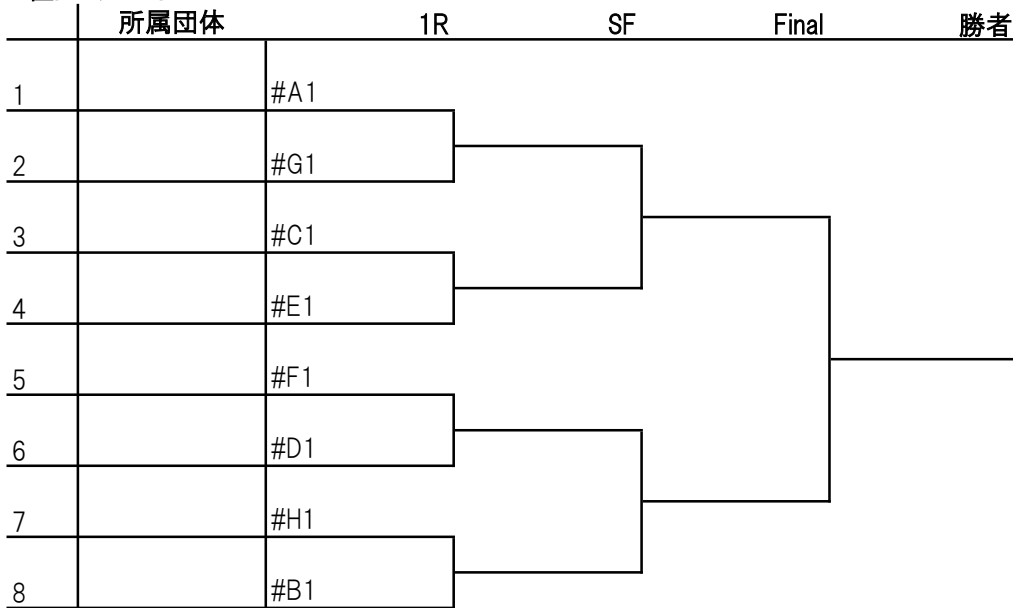

グループ H

	所属団体		1	2	3	勝敗	勝率	順位
1	ウイニングショット	佐々木 菜悠	/					
2	More-Tennis	菅崎 侑世						
3	エムズTP	角田 千代花						

2022 年度 小学生グリーンボール大会 ⑥

順位トーナメント

1位トーナメント

川内庭球場(オムニ)

2022/8/5

2位トーナメント

3位トーナメント