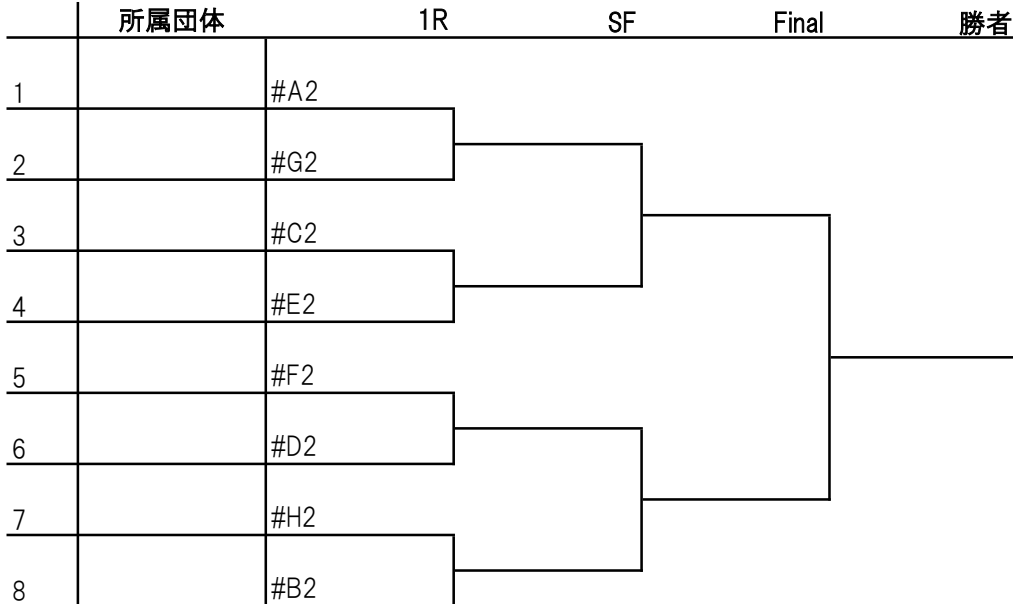

グループ H

	所属団体		1	2	3	勝敗	勝率	順位
1	ウイニングショット	佐々木 菜悠	/					
2	More-Tennis	菅崎 侑世						
3	エムズTP	角田 千代花						

2022 年度 小学生グリーンボール大会 ⑥

順位トーナメント

1位トーナメント

川内庭球場(オムニ)

2022/8/5

2位トーナメント

3位トーナメント