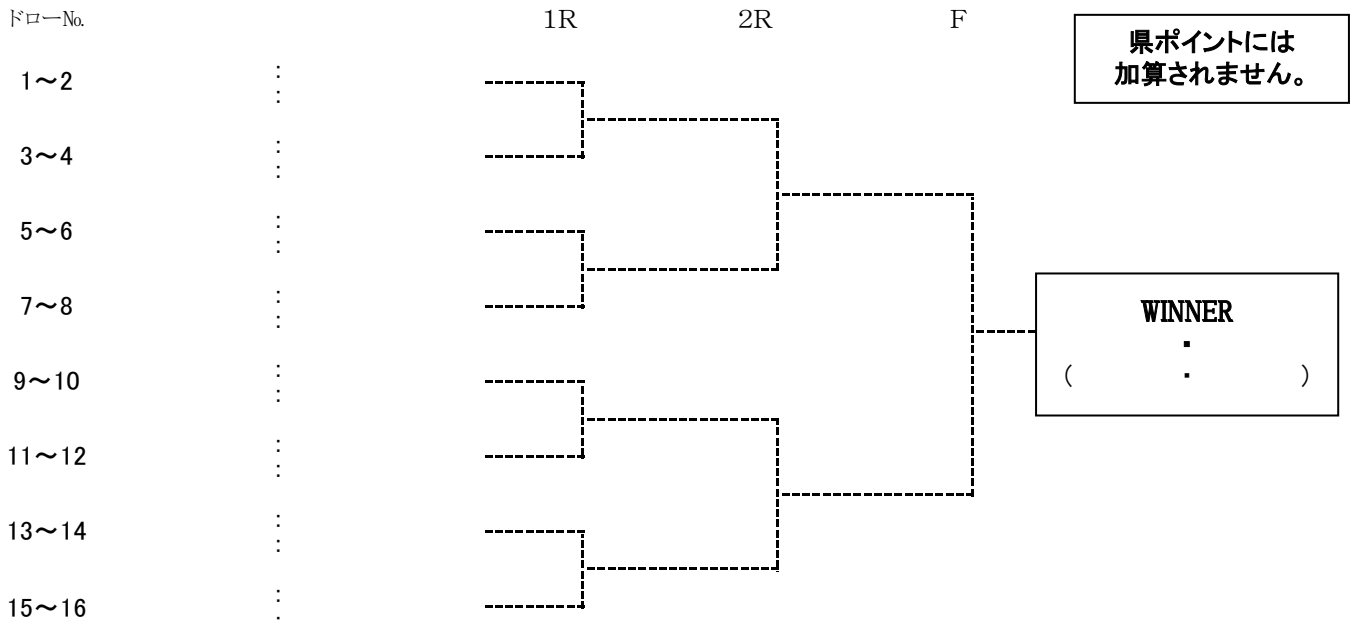

一般男子ダブルス (11組)

一般男子ダブルス (コンソレーションゲーム) 1セットマッチ ユーズドボール使用

一般女子ダブルス (5組)

一般女子ダブルス (コンソレーションゲーム) 1セットマッチ ユーズドボール使用

県ポイントには
加算されません。

ベテラン男子ダブルス 45歳～ (7組)

ベテラン男子ダブルス45～ (コンソレーションゲーム) 1セットマッチ ユーズドボール使用

40歳以上女子ダブルス (3組) 1/26 → →