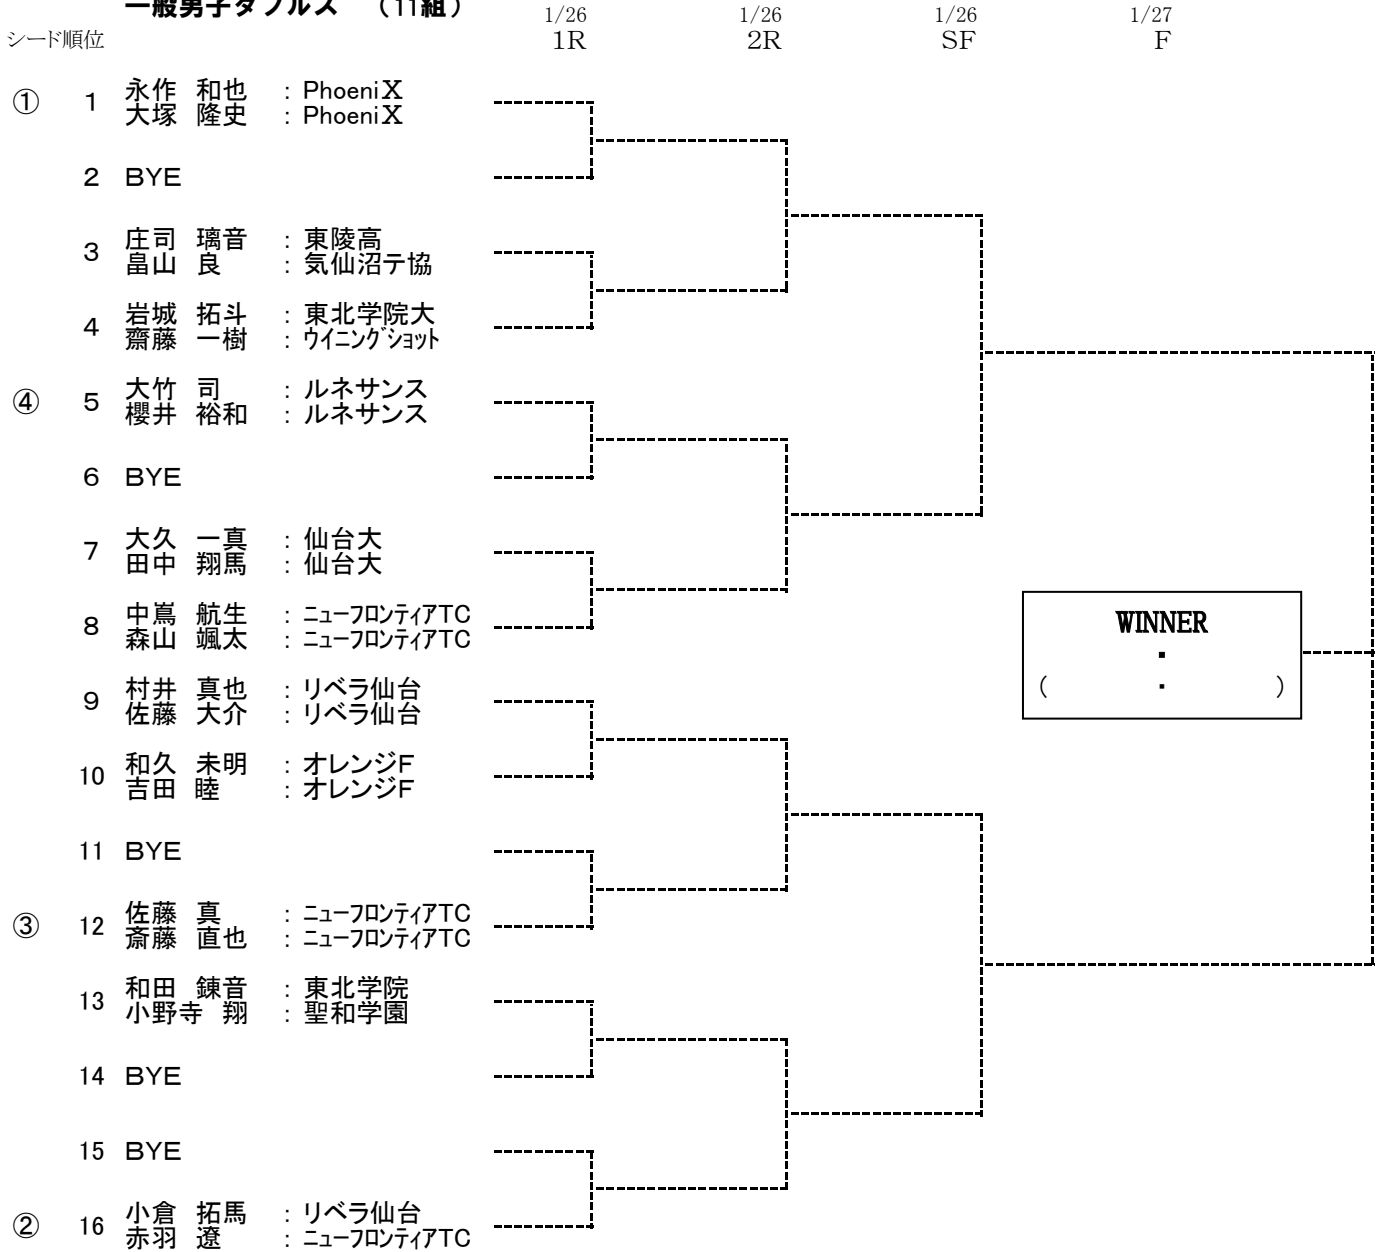

一般男子ダブルス (11組)

一般男子ダブルス (コンソレーションゲーム) 1セットマッチ ユーズドボール使用

一般女子ダブルス (5組)

一般女子ダブルス (コンソレーションゲーム) 1セットマッチ ユーズドボール使用

県ポイントには
加算されません。

ベテラン男子ダブルス 45歳～ (7組)

ベテラン男子ダブルス45～ (コンソレーションゲーム) 1セットマッチ ユーズドボール使用

40歳以上女子ダブルス (3組) 1/26 → →

番号	名前 : 所属	1	2	3	勝敗	得失点率	順位
1.	佐藤 弥生 : リベラ仙台	/					
	小山 泰子 : リベラ仙台			-	-	-	
2.	三上 明子 : 石巻TC						
	竹中 智子 : 石巻TC		-		-	-	
3.	大友 香織 : JLTFみやぎ						
	佐藤 晋子 : リベラ仙台		-	-		-	

試合順 ① 1vs2 ② 2vs3 ③ 1vs3