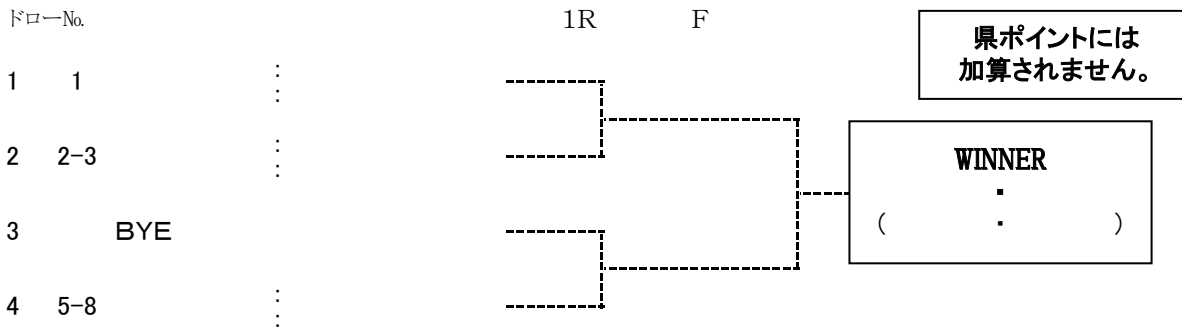

一般男子ダブルス (11組)

一般男子ダブルス (コンソレーションゲーム) 1セットマッチ ユーズドボール使用

一般女子ダブルス (5組)

一般女子ダブルス (コンソレーションゲーム) 1セットマッチ ユーズドボール使用

県ポイントには
加算されません。

ベテラン男子ダブルス 45歳～ (7組)

ベテラン男子ダブルス45～ (コンソレーションゲーム) 1セットマッチ ユーズドボール使用

40歳以上女子ダブルス (3組) 1/26 → →