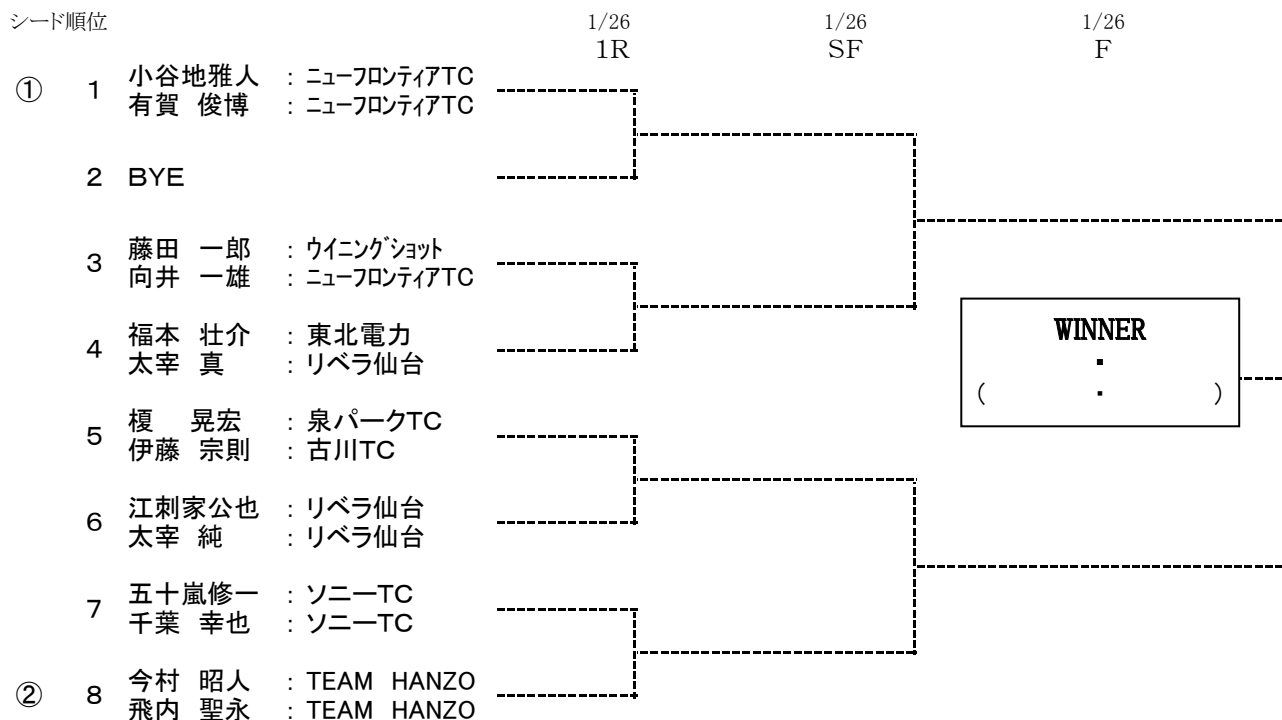

一般男子ダブルス (11組)

一般男子ダブルス (コンソレーションゲーム) 1セットマッチ ユーズドボール使用

一般女子ダブルス (5組)

一般女子ダブルス (コンソレーションゲーム) 1セットマッチ ユーズドボール使用

県ポイントには
加算されません。

ベテラン男子ダブルス 45歳～ (7組)

ベテラン男子ダブルス45～ (コンソレーションゲーム) 1セットマッチ ユーズドボール使用

40歳以上女子ダブルス (3組) 1/26 → →