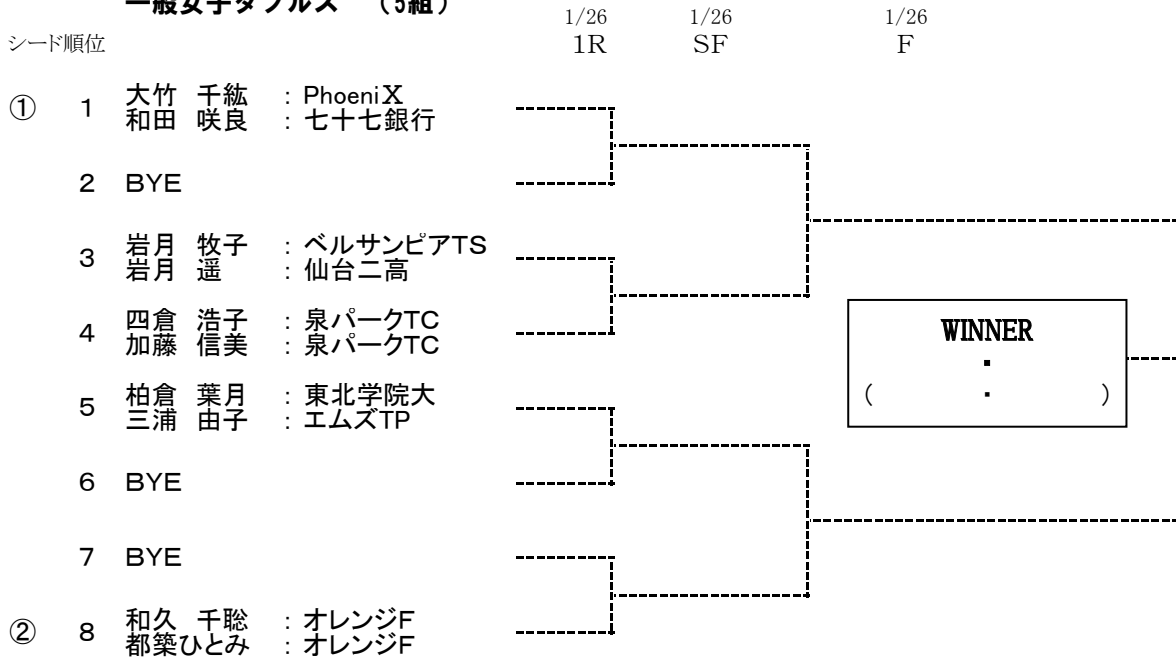

一般男子ダブルス (11組)

一般男子ダブルス (コンソレーションゲーム) 1セットマッチ ユーズドボール使用

一般女子ダブルス (5組)

一般女子ダブルス (コンソレーションゲーム) 1セットマッチ ユーズドボール使用

県ポイントには
加算されません。

ベテラン男子ダブルス 45歳～ (7組)

ベテラン男子ダブルス45～ (コンソレーションゲーム) 1セットマッチ ユーズドボール使用

40歳以上女子ダブルス (3組) 1/26 → →