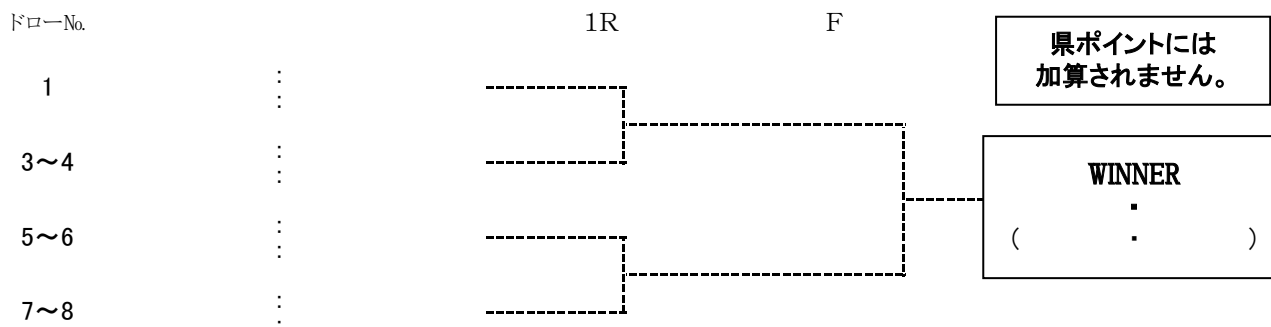

一般男子ダブルス (11組)

一般男子ダブルス (コンソレーションゲーム) 1セットマッチ ユーズドボール使用

一般女子ダブルス (5組)

一般女子ダブルス (コンソレーションゲーム) 1セットマッチ ユーズドボール使用

県ポイントには
加算されません。

ベテラン男子ダブルス 45歳～ (7組)

ベテラン男子ダブルス45～ (コンソレーションゲーム) 1セットマッチ ユーズドボール使用

40歳以上女子ダブルス (3組) 1/26 → →