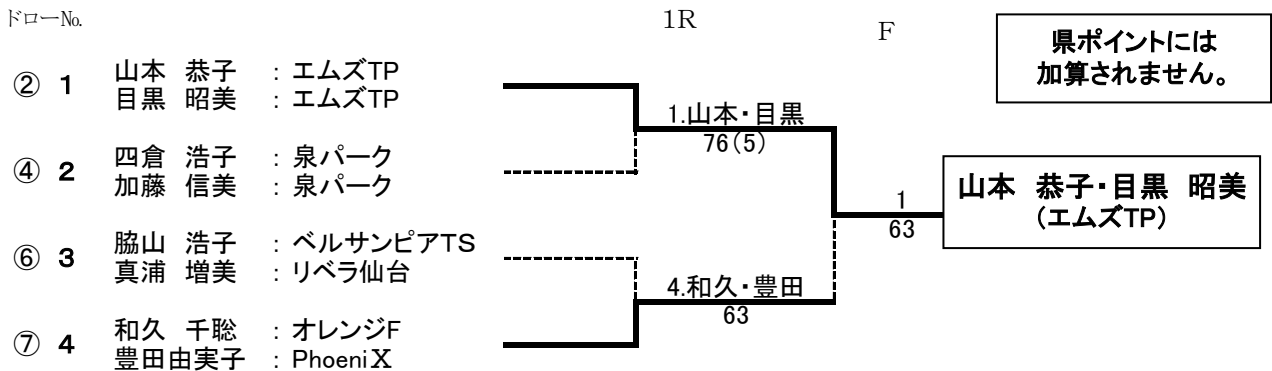

一般女子ダブルス (コンソレーションゲーム) 1セットマッチ (セミア) ユーズドボール使用

ドローNo.

ベテラン女子ダブルス 40歳以上 (4組)

※ ベテラン40歳以上 受付ミスによりリドローしました。

※ 4.鈴木・高橋組が棄権のため試合方式をラウンドロビンに変更しました。

番号	名前 : 所属	1	2	3	4	勝敗	得失点	順位			
1.	佐藤 弥生 : リベラ仙台	/	8-5	8-5	8-0	2-0	-	1位			
	小山 泰子 : リベラ仙台										
2.	坪田 朋子 : ベルサンピアTS		5-8	8-6	8-0				1-1	-	2位
	岩月 牧子 : ベルサンピアTS										
3.	三上 明子 : 石巻TC	5-8	6-8	8-0	0-2	-	3位				
	竹中 智子 : 石巻TC										
4.	鈴木千登世 : リベラ仙台	0-8	0-8	0-8	棄権	-	位				
	高橋 明子 : エムズTP										

試合順 ① 1vs2 ② 2vs3 ③ 1vs3