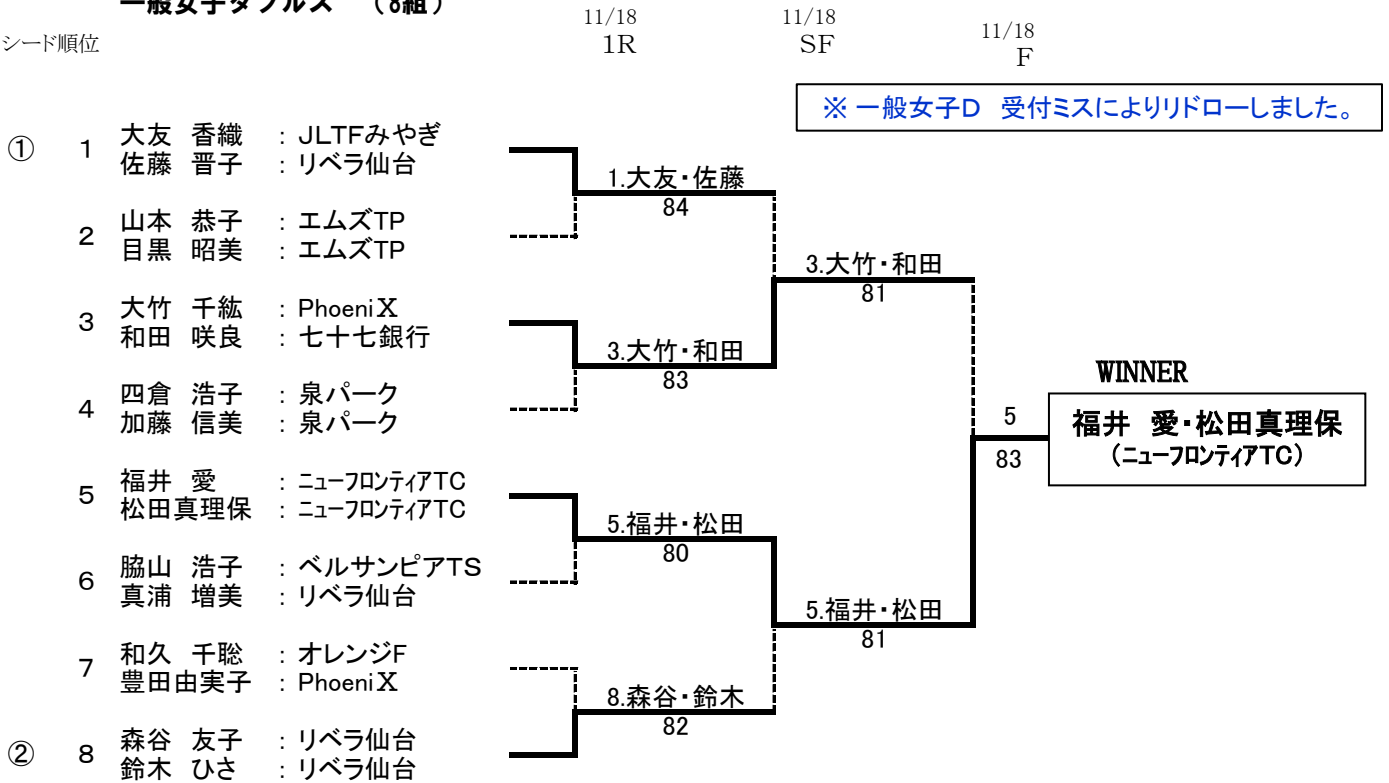

45歳以上 男子ダブルス、優勝:飛内 聖永、今村 昭人 準優勝:氏家 勝之、椎名

40歳以上 女子ダブルス、優勝:小山 泰子、佐藤 弥生 準優勝:岩月 牧子、坪田

60歳以上 男子ダブルス、優勝:三村 均、和泉 博之、準優勝:斉藤 信雄、北村 悦

一般女子ダブルス (8組)

シード順位

一般女子ダブルス (コンソレーションゲーム) 1セットマッチ (セミア) ユーズドボール使用

ドローNo.

ベテラン女子ダブルス 40歳以上 (4組)

※ ベテラン40歳以上 受付ミスによりリドローしました。

※ 4.鈴木・高橋組が棄権のため試合方式をラウンドロビンに変更しました。

番号	名前 : 所属	1	2	3	4	勝敗	得失点	順位			
1.	佐藤 弥生 : リベラ仙台	/	8-5	8-5	8-0	2-0	-	1位			
	小山 泰子 : リベラ仙台										
2.	坪田 朋子 : ベルサンピアTS		5-8	8-6	8-0				1-1	-	2位
	岩月 牧子 : ベルサンピアTS										
3.	三上 明子 : 石巻TC	5-8	6-8	8-0	0-2	-	3位				
	竹中 智子 : 石巻TC										
4.	鈴木千登世 : リベラ仙台	0-8	0-8	0-8	棄権	-	位				
	高橋 明子 : エムズTP										

試合順 ① 1vs2 ② 2vs3 ③ 1vs3