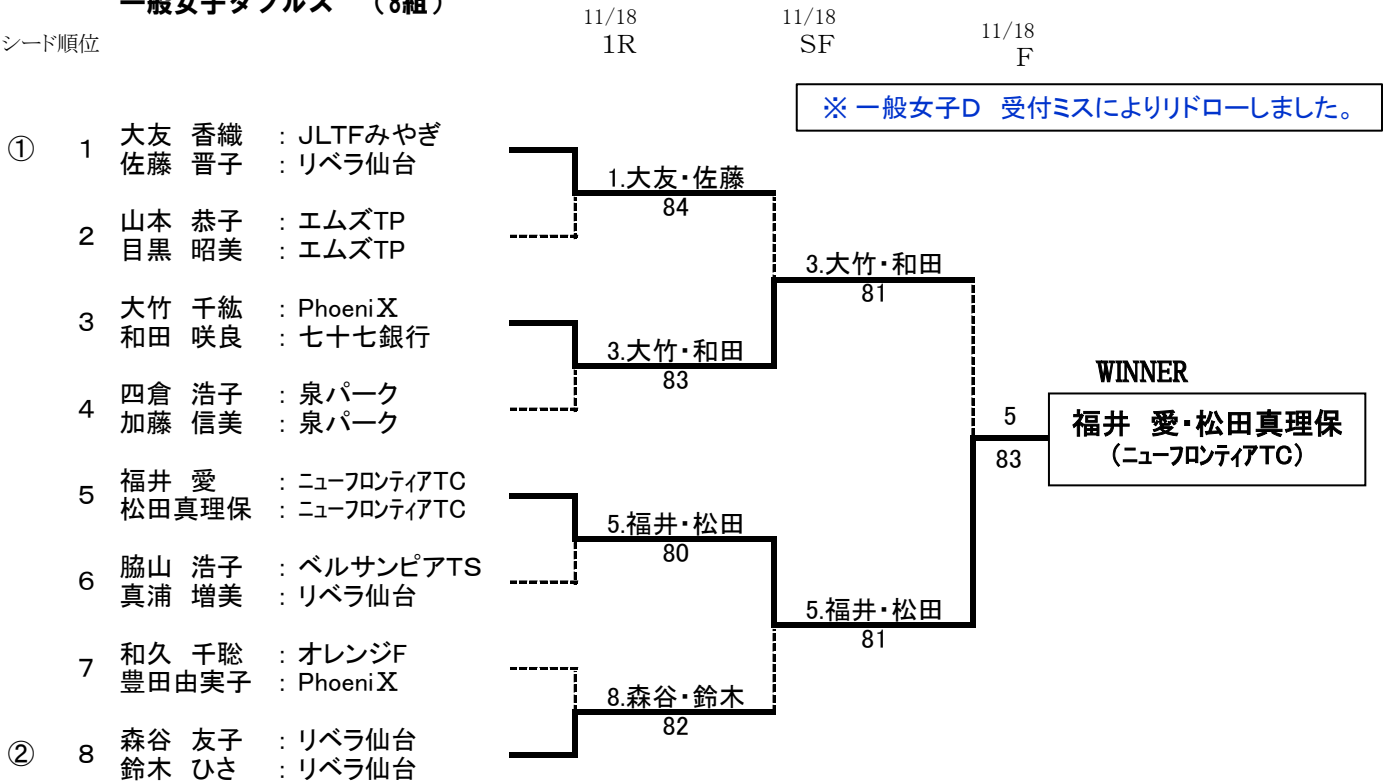

第36回 宮城県選抜インドア選手権大会
入賞者 H29.11.18 (宮城コート)

敬称略

一般MD、優勝:小林 浩貴、佐藤 真、準優勝:高橋 巧、山下 雄大

一般WD、優勝:福井 愛、松田真理保 準優勝:大竹 千紜、和田 咲良

一般女子ダブルス (8組)

シード順位

一般女子ダブルス (コンソレーションゲーム) 1セットマッチ (セミアト) ユーズドボール使用

ドローNo.

ベテラン女子ダブルス 40歳以上 (4組)

※ベテラン40歳以上 受付ミスによりリドローしました。

※4.鈴木・高橋組が棄権のため試合方式をラウンドロビンに変更しました。

番号	名前 : 所属	1	2	3	4	勝敗	得失点	順位			
1.	佐藤 弥生 : リベラ仙台	/	8-5	8-5	8-0	2-0	-	1位			
	小山 泰子 : リベラ仙台										
2.	坪田 朋子 : ベルサンピアTS		5-8	8-6	8-0				1-1	-	2位
	岩月 牧子 : ベルサンピアTS										
3.	三上 明子 : 石巻TC	5-8	6-8	8-0	0-2	-	3位				
	竹中 智子 : 石巻TC										
4.	鈴木千登世 : リベラ仙台	0-8	0-8	0-8	棄権	-	位				
	高橋 明子 : エムズTP										

試合順 ① 1vs2 ② 2vs3 ③ 1vs3