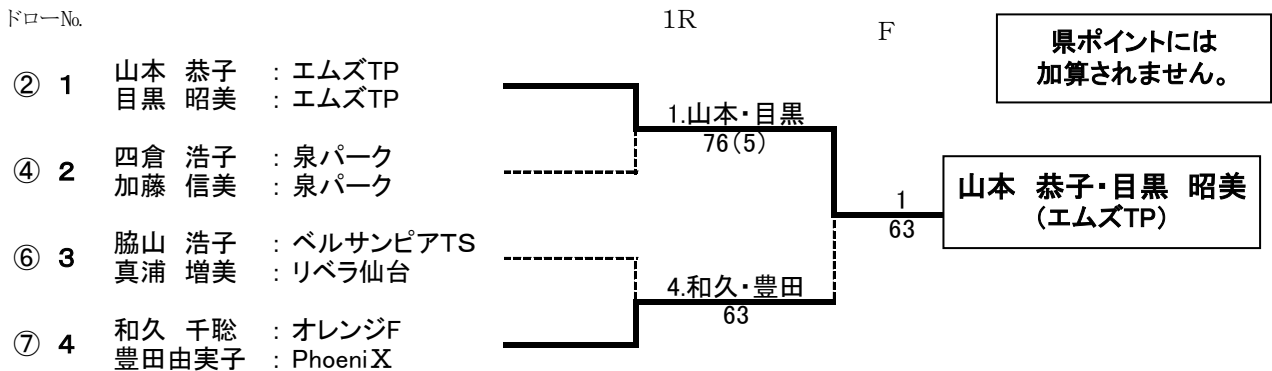

第36回 宮城県選抜インドア選手権大会
入賞者 H29.11.18 (宮城コート)

敬称略

一般MD、優勝:小林 浩貴、佐藤 真、準優勝:高橋 巧、山下 雄大

一般WD、優勝:福井 愛、松田真理保 準優勝:大竹 千紜、和田 咲良

一般女子ダブルス (8組)

シード順位

一般女子ダブルス (コンソレーションゲーム) 1セットマッチ (セミアト) ユーズドボール使用

ドローNo.