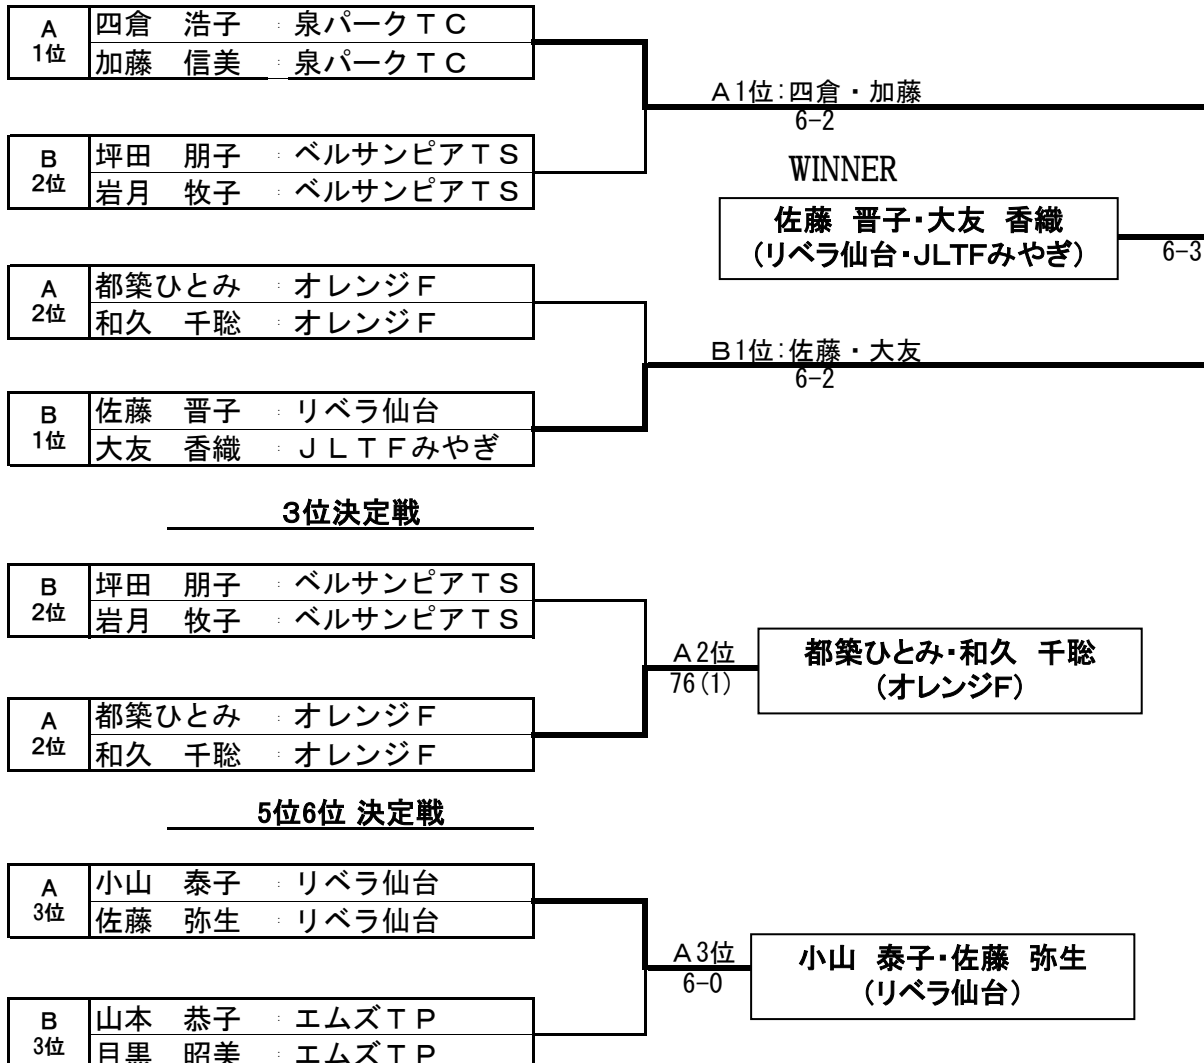

女子ダブルス 予選リーグ (10/27)

(6組)

※1セットマッチ6オールタイブレーク・セミアド

番号	Aブロック	1	2	3	勝 敗	ゲーム取得率	順 位
1	小山 泰子 : リベラ仙台	/	4-6	5-7	0-2	/	3位
	佐藤 弥生 : リベラ仙台						
2	四倉 浩子 : 泉パークTC	6-4	/	6-3	2-0	/	1位
	加藤 信美 : 泉パークTC						
3	都築ひとみ : オレンジF	7-5	3-6	/	1-1	/	2位
	和久 千聡 : オレンジF						

試合順序 1-2、2-3、1-3

番号	Bブロック	4	5	6	勝 敗	ゲーム取得率	順 位
4	佐藤 晋子 : リベラ仙台	/	6-3	6-2	2-0	/	1位
	大友 香織 : JLTfみやぎ						
5	坪田 朋子 : ベルサンピアTS	3-6	/	6-4	1-1	/	2位
	岩月 牧子 : ベルサンピアTS						
6	山本 恭子 : エムズTP	2-6	4-6	/	0-2	/	3位
	目黒 昭美 : エムズTP						

試合順序 4-5、5-6、4-6

女子ダブルス 決勝トーナメント (10/27)