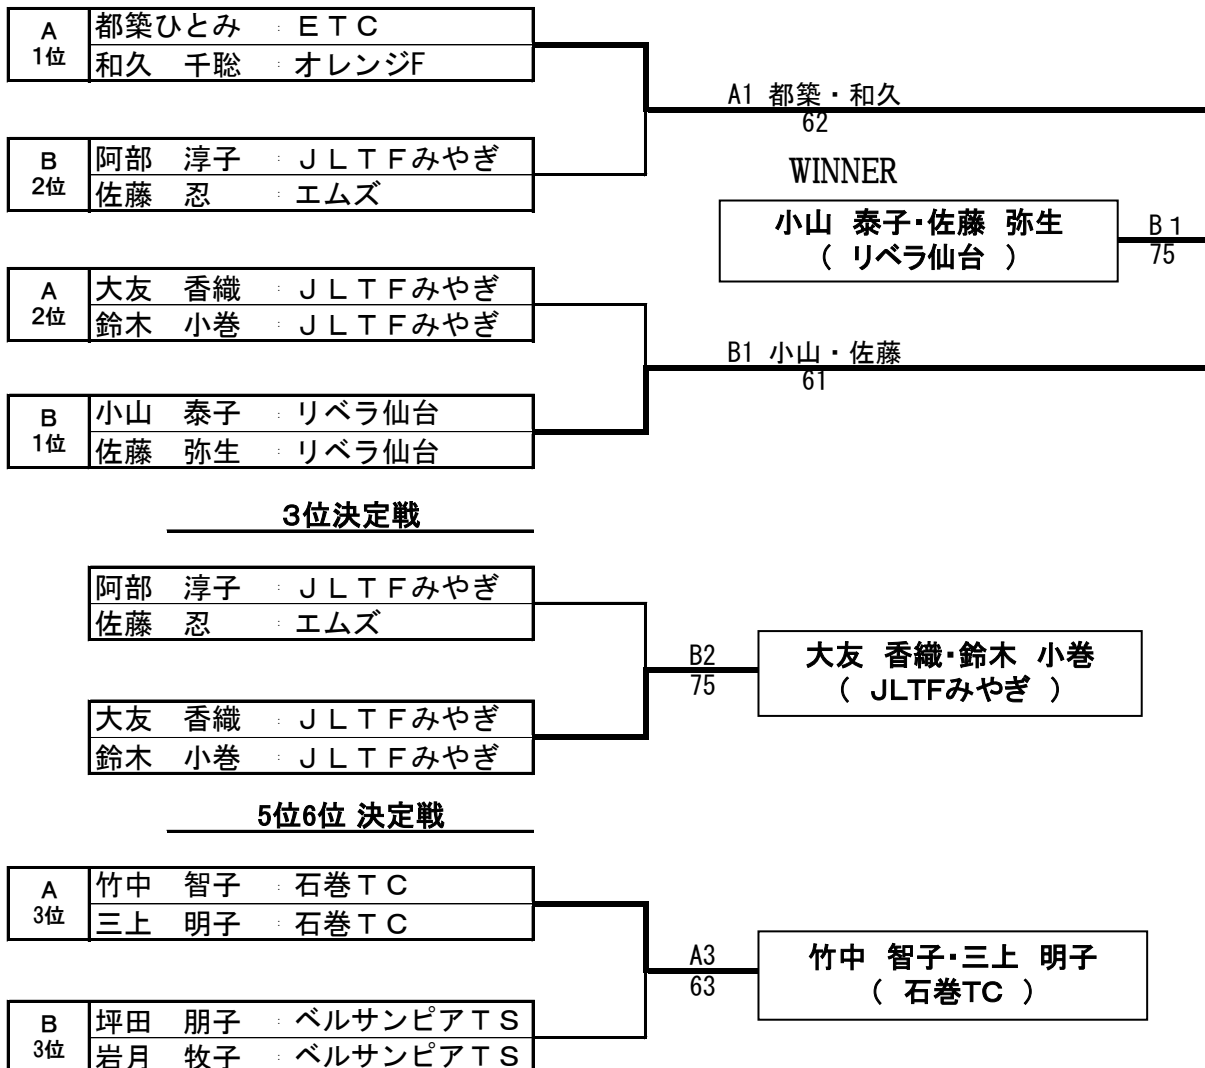

女子ダブルス 予選リーグ (10/21)

(6組)

※台風襲来予報のため日程・試合方式を変更した。(1セットマッチ・セミアド)

番号	Aブロック	1	2	3	勝 敗	ゲーム取得率	順 位
1	大友 香織 : J L T F みやぎ	/	2-6	6-2	1-1	/	2位
	鈴木 小巻 : J L T F みやぎ						
2	都築ひとみ : E T C	6-2	/	7-6 (3)	2-0	/	1位
	和久 千聡 : オレンジF						
3	竹中 智子 : 石巻TC	2-6	6-7 (3)	/	0-2	/	3位
	三上 明子 : 石巻TC						

試合順序 1-2、2-3、1-3

番号	Bブロック	4	5	6	勝 敗	ゲーム取得率	順 位
4	坪田 朋子 : ベルサンピアTS	/	4-6	3-6	0-2	/	3位
	岩月 牧子 : ベルサンピアTS						
5	阿部 淳子 : J L T F みやぎ	6-4	/	3-6	1-1	/	2位
	佐藤 忍 : エムズ						
6	小山 泰子 : リベラ仙台	6-3	6-3	/	2-0	/	1位
	佐藤 弥生 : リベラ仙台						

試合順序 4-5、5-6、4-6

女子ダブルス 決勝トーナメント (10/21)