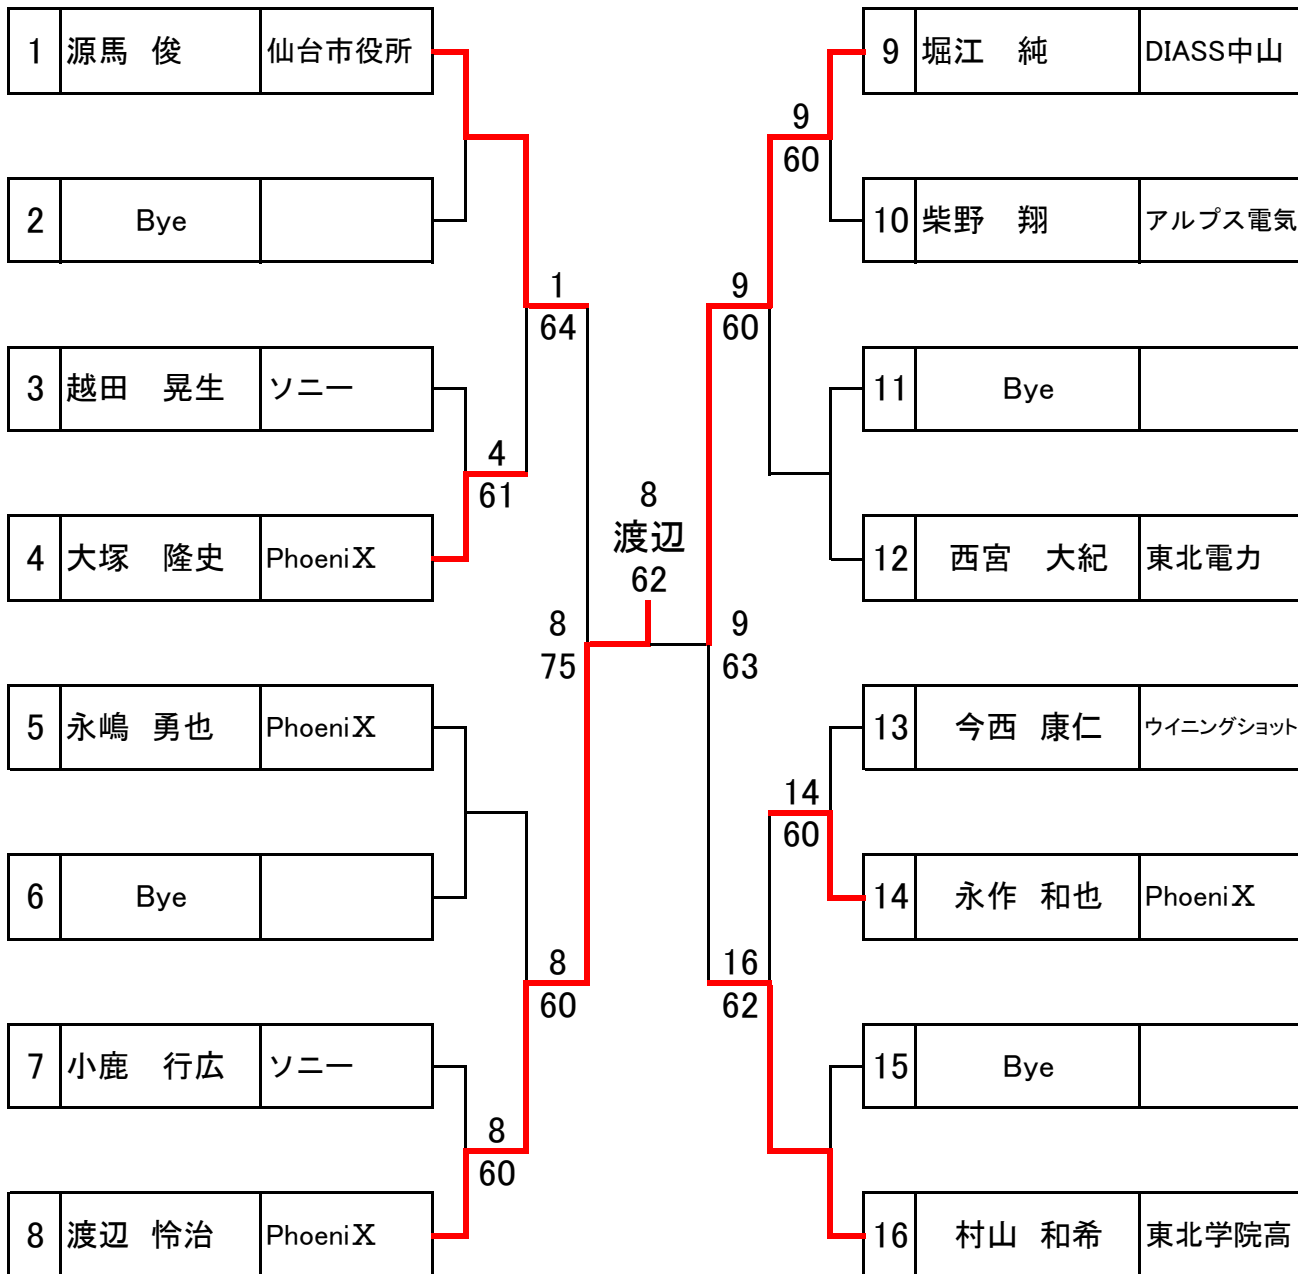

県体シングルス 決勝トーナメント

2015.7.26 宮城野原

一般男子シングルス

男子シングルス

2015.7.25 宮城野原

Aブロック

			1	2	3		勝敗	順位
1	源馬 俊	仙台市役所		63	60		2-0	1
2	城 義博	プラセール仙台	36		6 ⁽²⁾ 7		0-2	3
3	鈴木惣一郎	石巻TC	.06.	76 ⁽²⁾			1-1	2

Bブロック