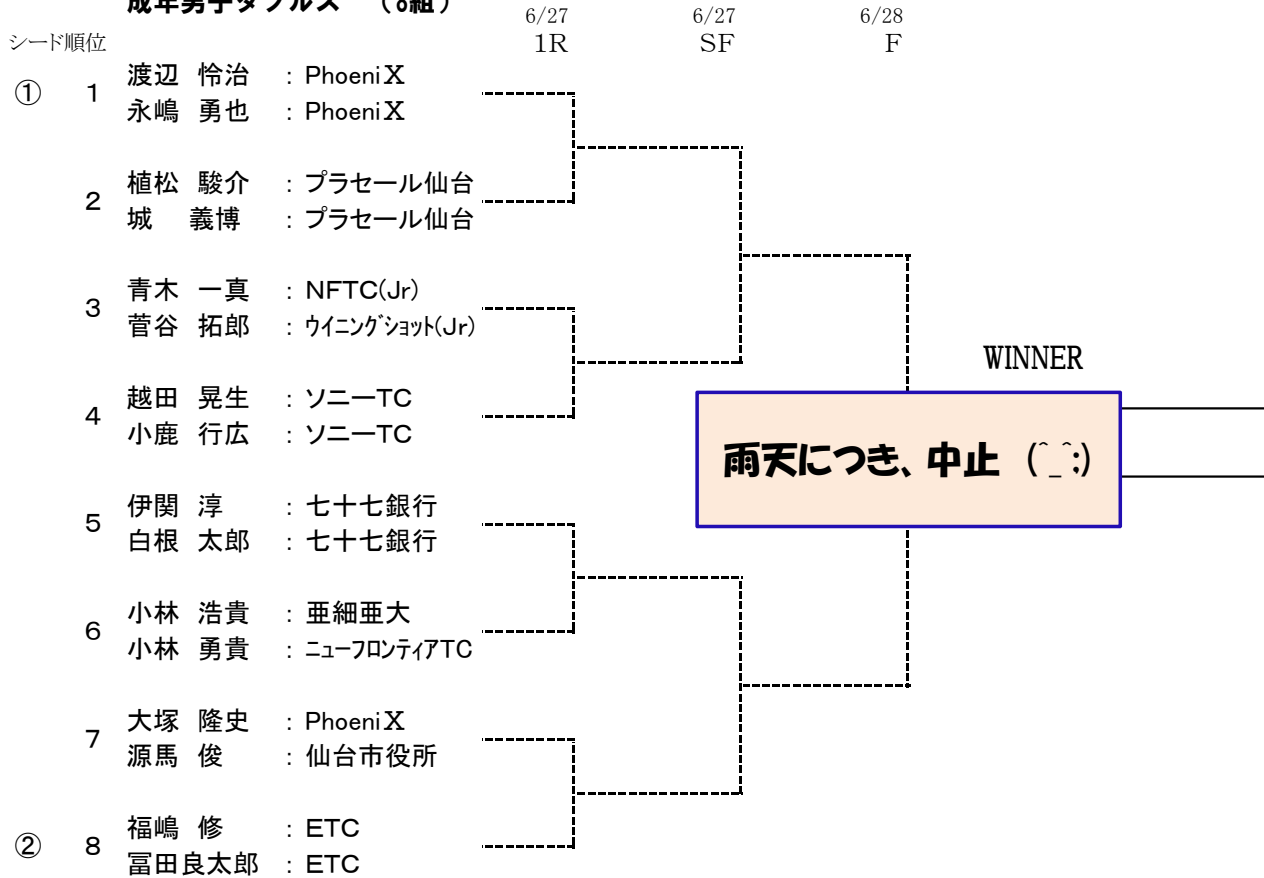

成年男子ダブルス (8組)

成年女子ダブルス (5組)