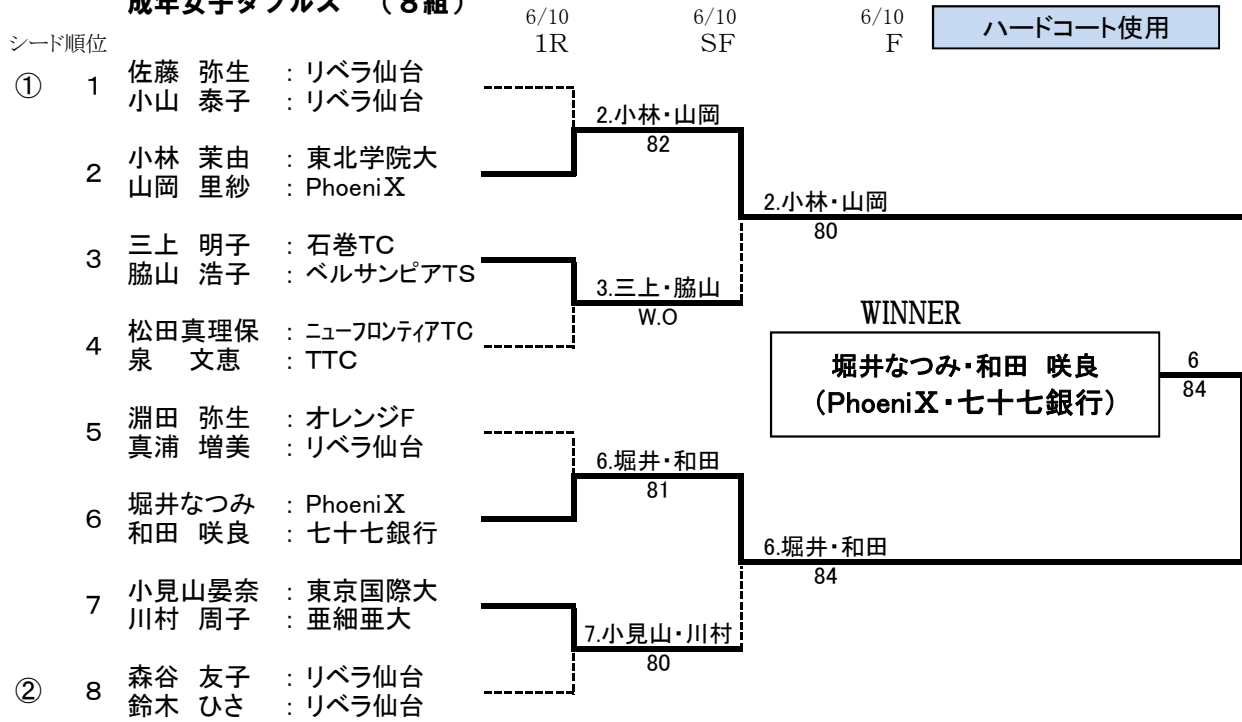

成年女子ダブルス (8組)

第72回 国体宮城県予選会
入賞者一覧 H29.6.3、10-11、24-25

敬称略

一般MS、優勝:佐藤 真(右)
準優勝:村山 和希(中央)、第3位:平塚 雄陽(左)

一般WS、優勝:伊藤 優子(左)、
準優勝:小見山晏奈、第3位:川村 周子

一般MD、優勝:和田 咲良・堀井なつみ
準優勝:小林 茉由・山岡 里紗

55MS優勝:本多 正治(左)
準優勝:氏家 勝之

45MD、優勝:榎 晃宏・伊藤 宗則
準優勝:中村 雅人・菅原 滝伸