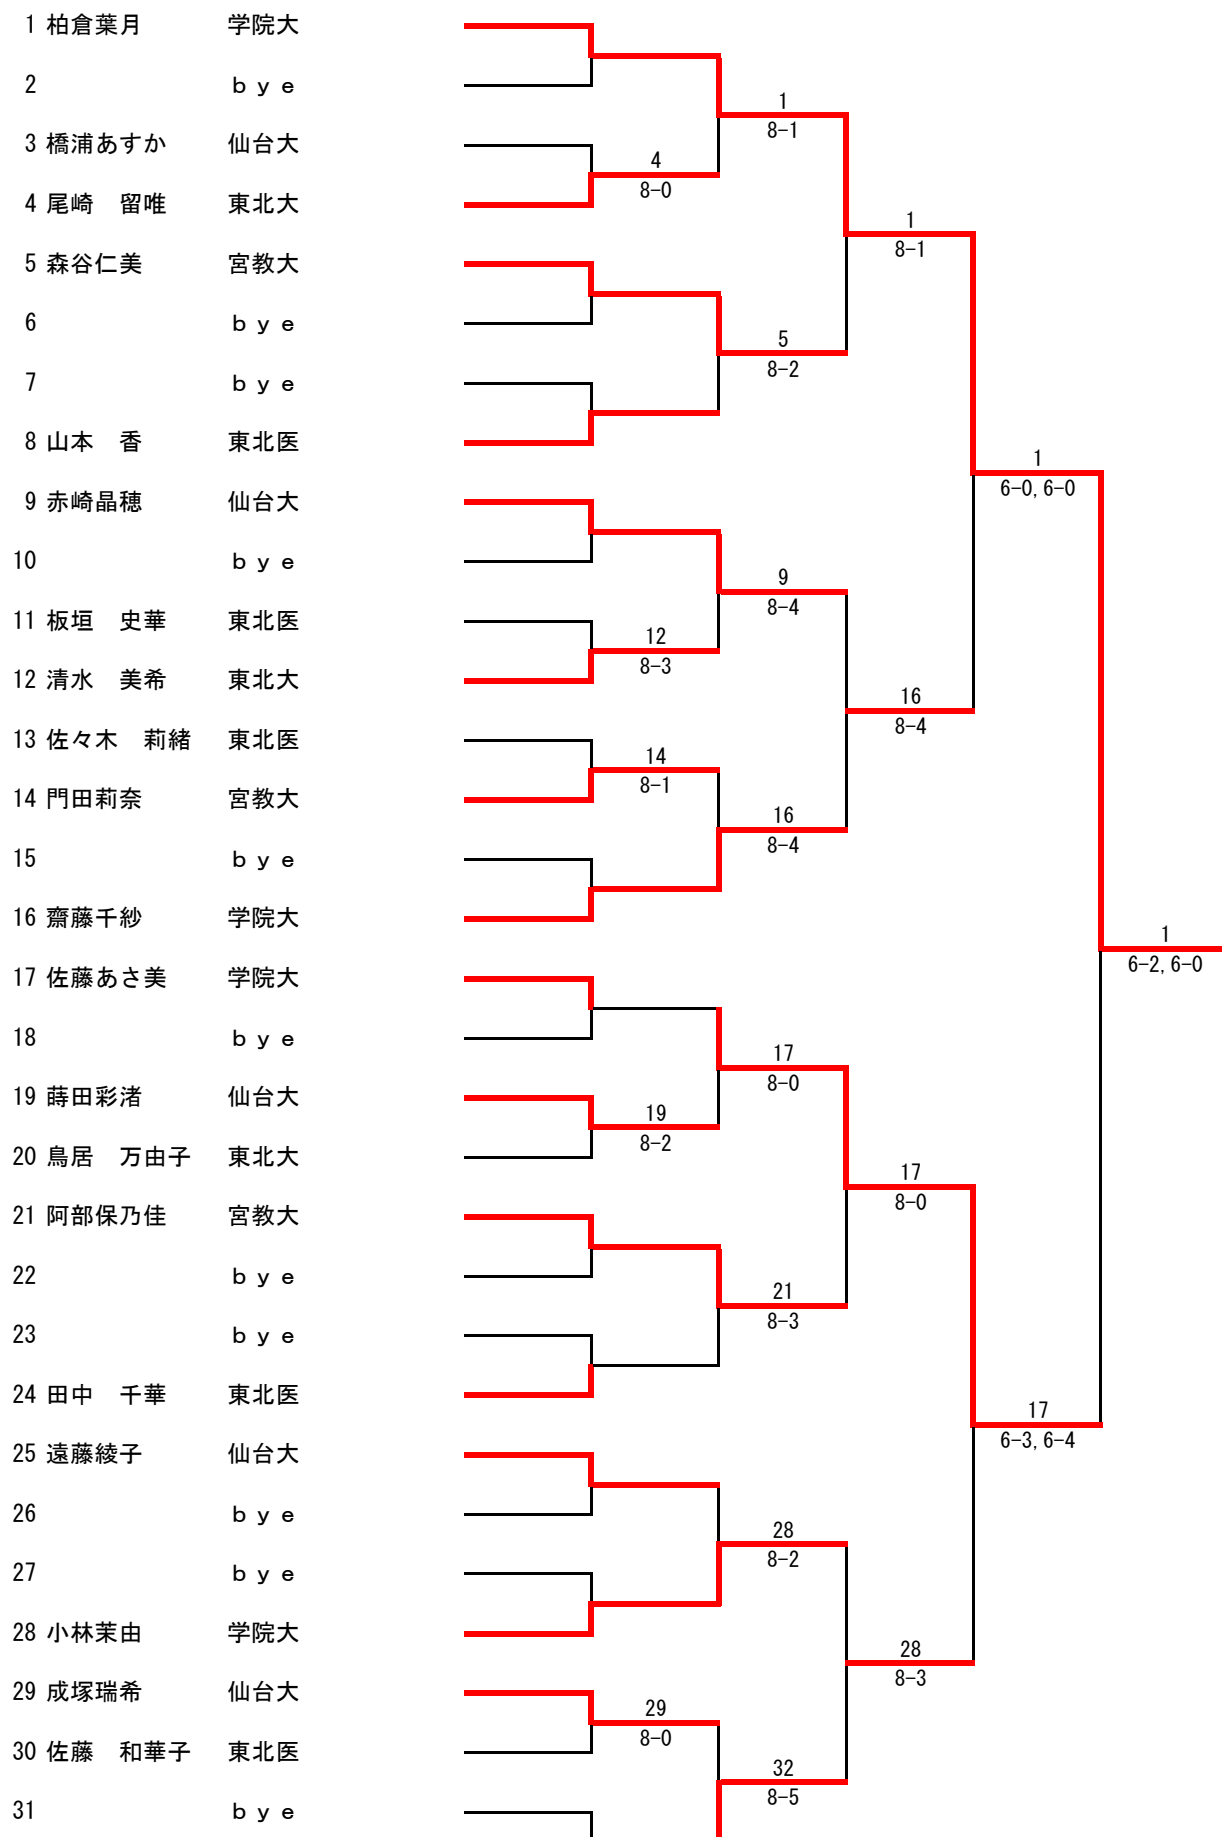

第41回宮城学生テニス選手権大会
 2017年11月11日～11月17日
 東北大学川内北テニスコート 川内庭球場

女子シングルス

32 向川 葉 東北大
 33 福士真由 仙台大
 34 b y e
 35 勅使河原 杏莉 東北大
 36 樋渡絵理奈 宮教大
 37 ニツ森杏菜 学院大
 38 b y e
 39 b y e
 40 大友 柊子 東北医
 41 小澤 実佳子 東北医
 42 b y e
 43 b y e
 44 石島詩穂 宮教大
 45 市原 紗江 東北大
 46 長井雛乃 学院大
 47 b y e
 48 齋藤里菜 仙台大
 49 邊見文香 仙台大
 50 b y e
 51 石澤 美優 東北医
 52 山下和希子 宮教大
 53 中村 智花 東北大
 54 熱海 菜々子 東北医
 55 b y e
 56 中田美沙希 学院大
 57 伝法谷日菜子 学院大
 58 b y e
 59 b y e
 60 栗田 菜里 東北大
 61 山口 桐葉 東北医
 62 亀井 志乃 東北大
 63 b y e
 64 千代和 仙台大