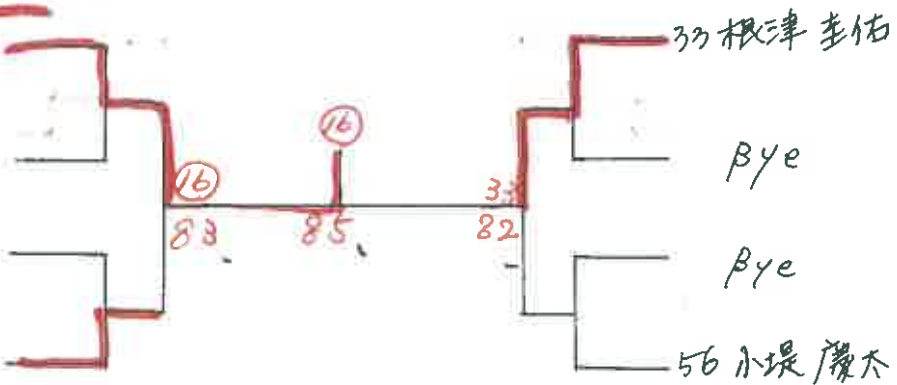

*千葉瑠子選手は東北大会ストレートイン

<3-4決定戦>

<9-10位決定>

<11-12位決定>

9. 三島 朋文

<5-6位決定>

16 佐藤 成恭

Bye

Bye

25 城 義弥

<7-8位決定>

25 城 義弥

女子

< 9-10位決定 >

< 11-12位決定 >

< 5-6位決定 >