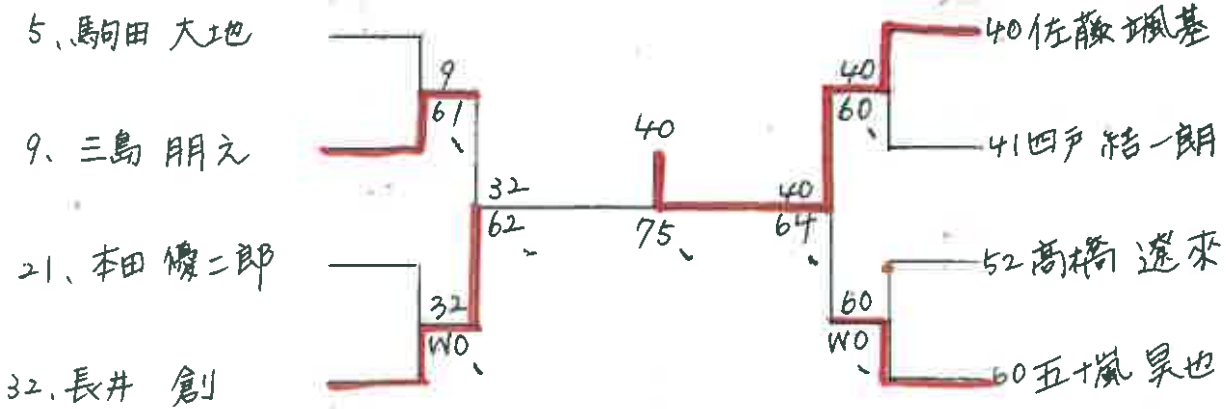

<9-10位決定>

<11-12位決定>

9. 三島 朋文