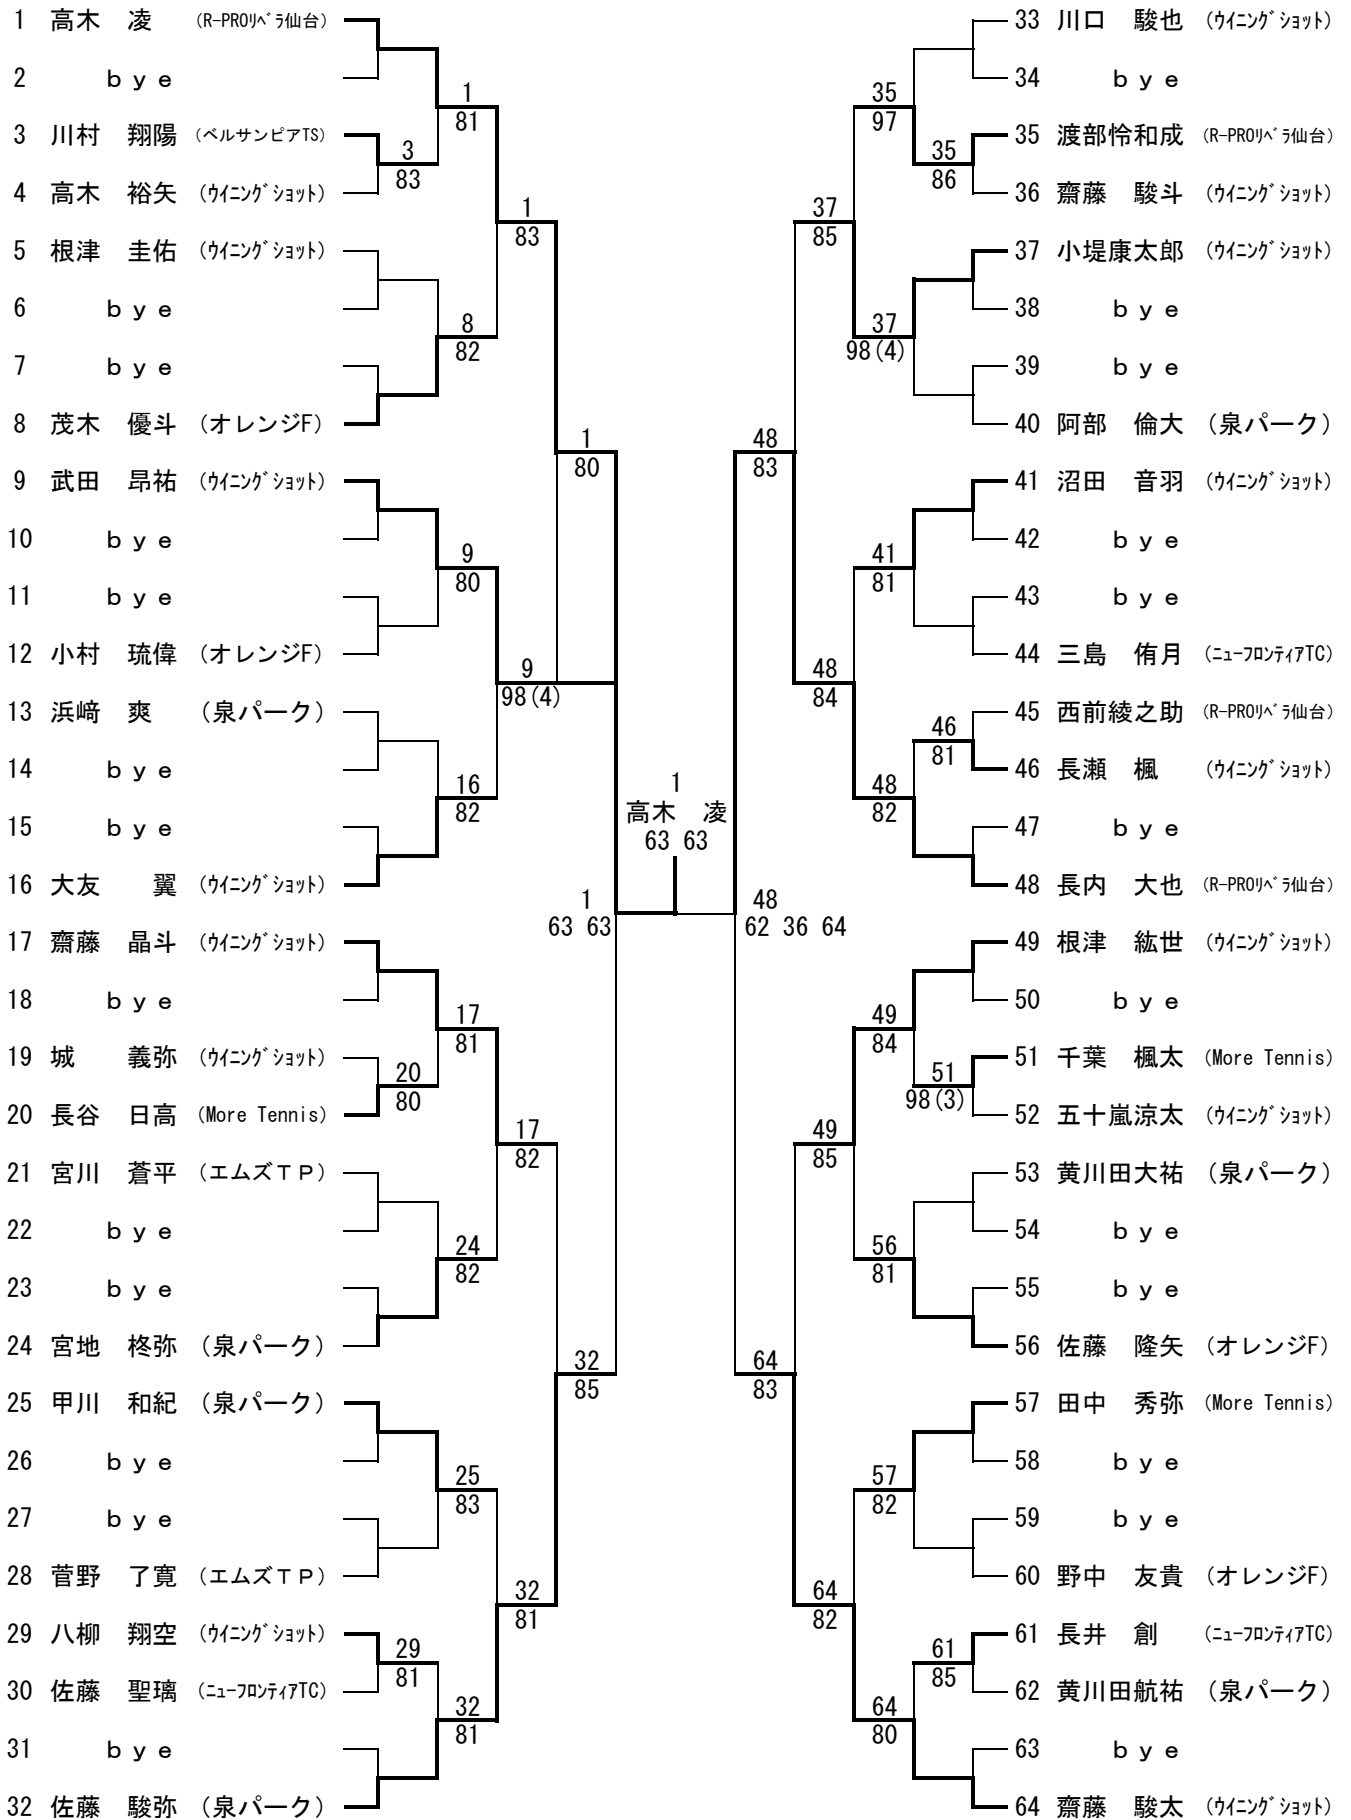

男子シングルス

2015. 6. 20-21 RSK日植杯 グランディ 2 1

*菅谷 優作 (ウイングショット) は東北大会ストレートイン

女子シングルス

2015. 6. 20-21 RSK日植杯 グランディ21

五十嵐唯愛 (エムズTP) は東北大会ストレートイン

《男子S順位決定戦》

3位決定戦

5位決定戦

7位決定戦

《女子S順位決定戦》

3位決定戦

5位決定戦

7位決定戦