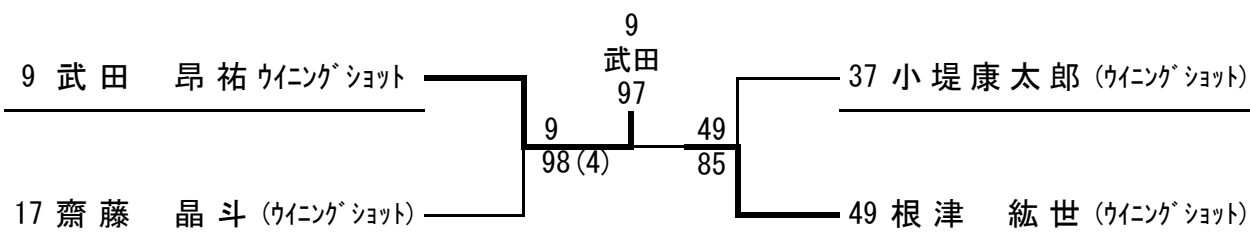

男子シングルス

2015. 6. 20-21 RSK日植杯 グランディ 2 1

*菅谷 優作 (ウイングショット) は東北大会ストレートイン

女子シングルス

2015. 6. 20-21 RSK日植杯 グランディ21

五十嵐唯愛 (エムズTP) は東北大会ストレートイン

《男子S順位決定戦》

3位決定戦

5位決定戦

7位決定戦

《女子S順位決定戦》

3位決定戦

5位決定戦

7位決定戦