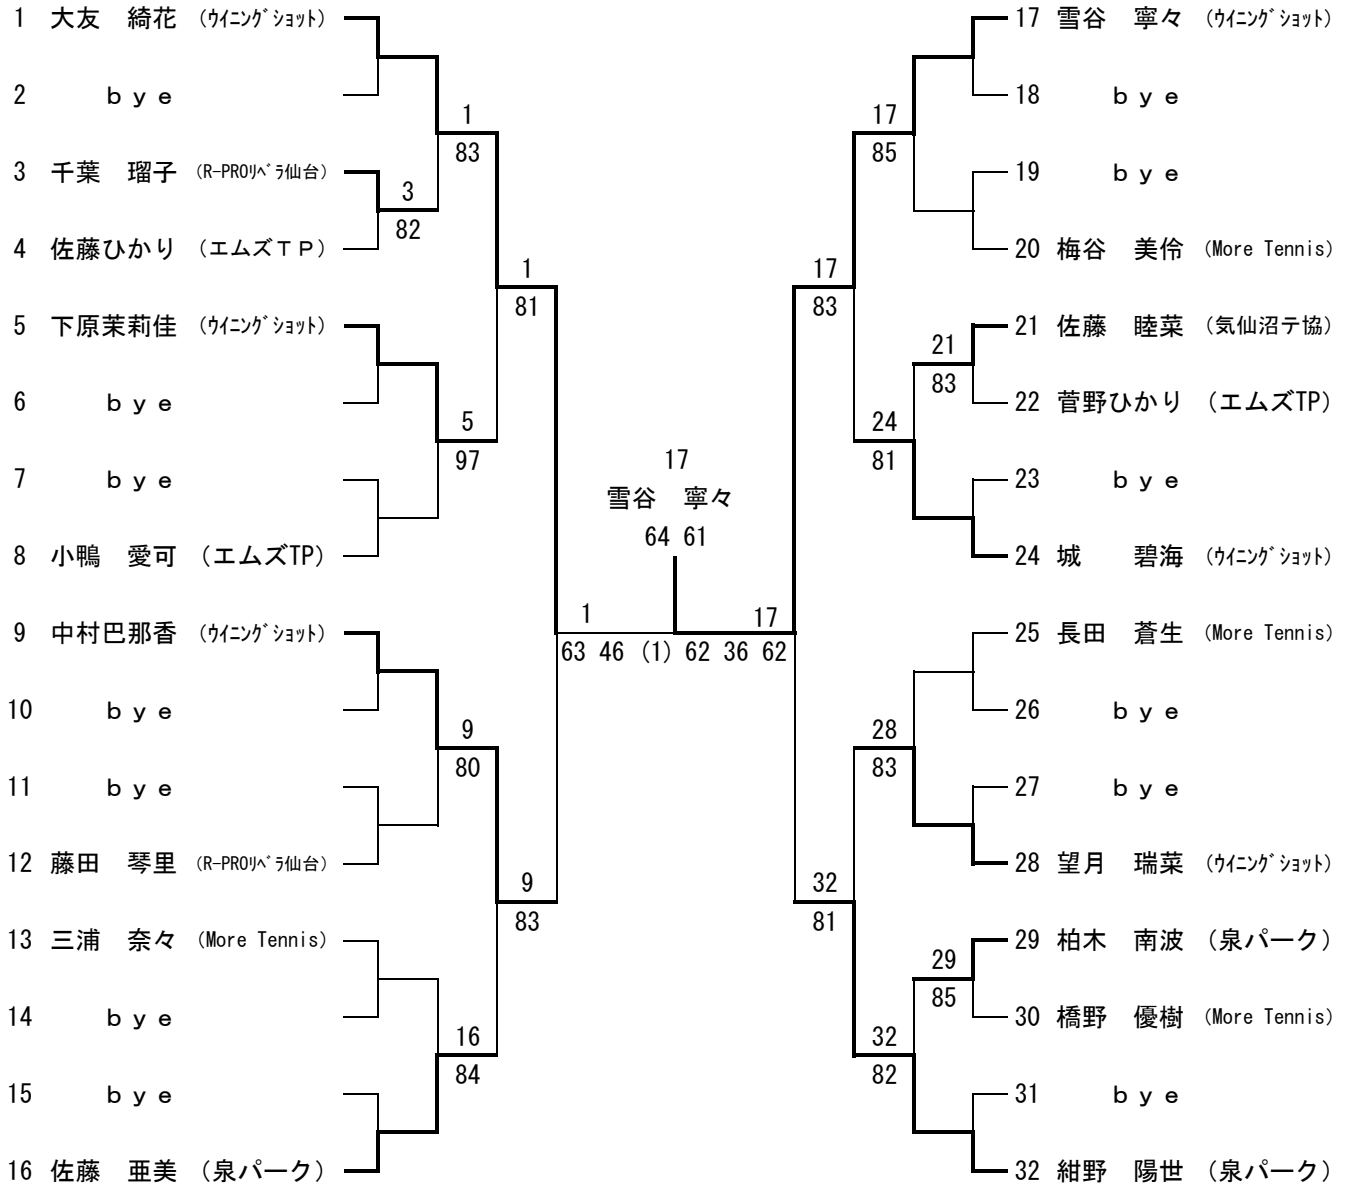

男子シングルス

2015. 6. 20-21 RSK日植杯 グランディ 2 1

*菅谷 優作 (ウイングショット) は東北大会ストレートイン

女子シングルス

2015. 6. 20-21 RSK日植杯 グランディ21

五十嵐唯愛 (エムズTP) は東北大会ストレートイン

《男子S順位決定戦》

3位決定戦

5位決定戦

7位決定戦

《女子S順位決定戦》

3位決定戦

5位決定戦

7位決定戦