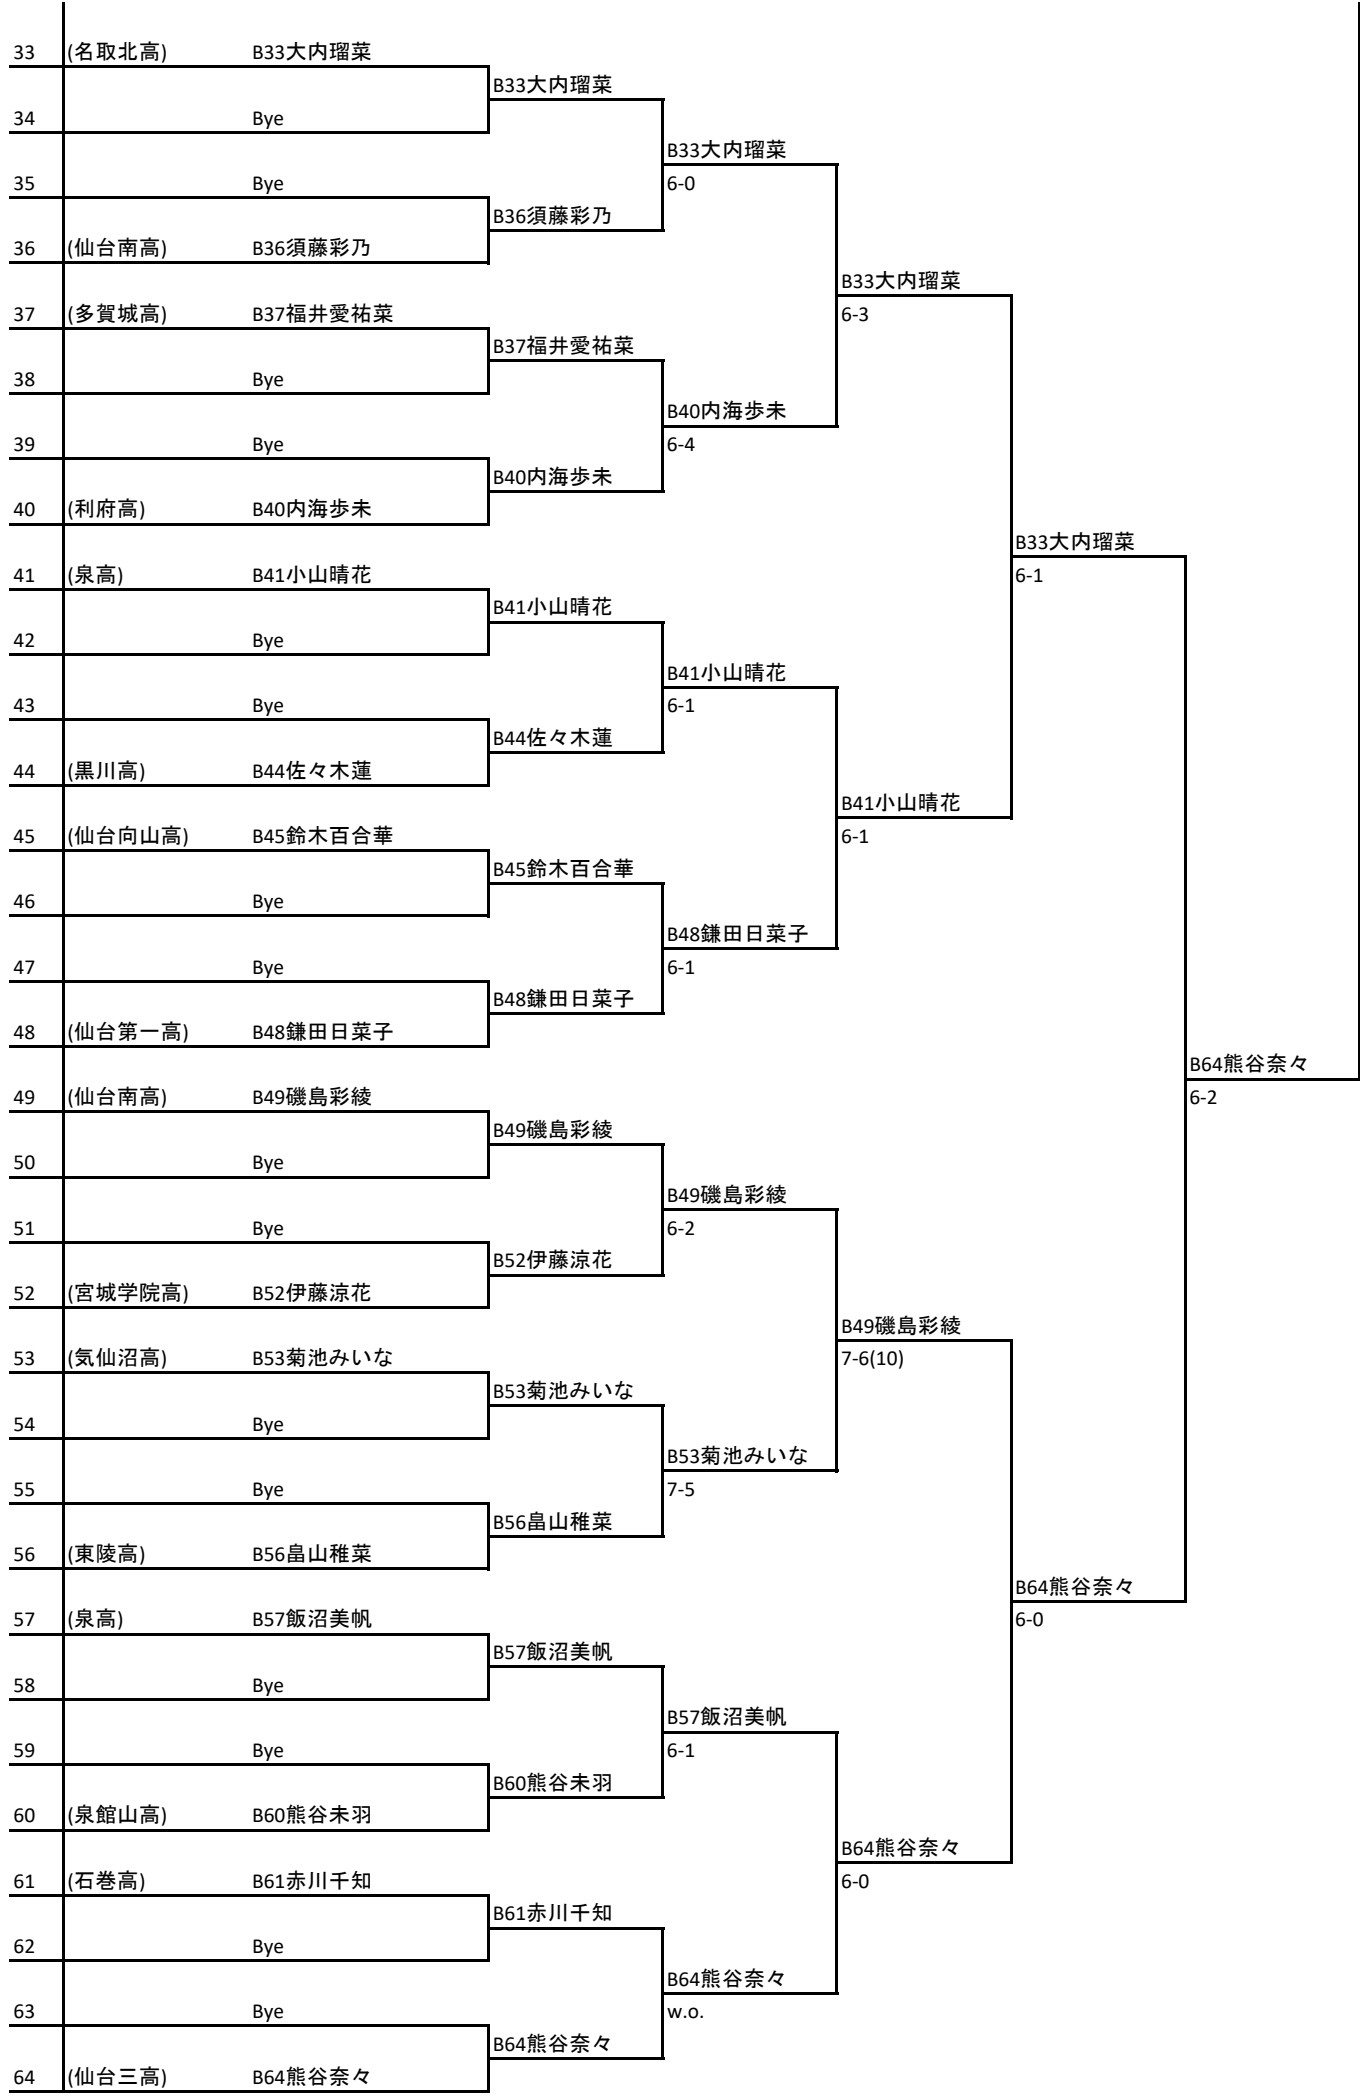

33	(仙台三高)	A33貴船理帆					
34		Bye	A33貴船理帆				
35		Bye		A33貴船理帆			
36	(榴ヶ岡高)	A36堀籠咲樹		6-0			
37	(仙台第二高)	A37大江花奈			A33貴船理帆		
38		Bye	A37大江花奈		6-2		
39		Bye		A37大江花奈			
40	(宮城学院高)	A40渡邊莉香子		6-4			
41	(聖和学園高)	A41島村史美江				A33貴船理帆	
42		Bye	A41島村史美江		6-2		
43		Bye		A41島村史美江			
44	(仙台第一高)	A44岩動怜奈		w.o.			
45	(泉高)	A45小野寺舞依				A41島村史美江	
46		Bye	A45小野寺舞依		6-1		
47		Bye		A48姥浦徳香			
48	(宮城第一高)	A48姥浦徳香		6-2			
49	(仙台向山高)	A49矢野美南					A64齊藤日向子
50		Bye	A49矢野美南				w.o.
51		Bye		A49矢野美南			
52	(仙台東高)	A52森万由子		6-2			
53	(仙台三高)	A53茂庭里帆			A53茂庭里帆		
54		Bye	A53茂庭里帆		6-1		
55		Bye		A53茂庭里帆			
56	(仙台南高)	A56菅野紗輝		6-2			
57	(多賀城高)	A57佐藤朱里				A64齊藤日向子	
58		Bye	A57佐藤朱里		6-0		
59		Bye		A60阿部莉茉			
60	(利府高)	A60阿部莉茉		6-1			
61	(気仙沼向洋高)	A61菊地さゆり				A64齊藤日向子	
62		Bye	A61菊地さゆり		6-2		
63		Bye		A64齊藤日向子			
64	(東陵高)	A64齊藤日向子		6-0			

	所属	氏名	1R	2R	3R	QF	SF	Final	勝者
1	(聖和学園高)	C1皆川明日香							
2		Bye		C1皆川明日香					
3	(名取北高)	C3山家夏美							
4	(仙台商業高)	C4山田まひろ		C4山田まひろ					
5	(泉館山高)	C5大久琴未							
6		Bye		C5大久琴未					
7		Bye							
8	(泉高)	C8名取くれ葉		C8名取くれ葉					
9	(仙台第一高)	C9屋代七聖							
10		Bye		C9屋代七聖					
11		Bye							
12	(利府高)	C12佐藤優月		C12佐藤優月					
13	(仙台東高)	C13澤田舞音							
14		Bye		C13澤田舞音					
15		Bye							
16	(仙台大)	C16船島茉帆							
17	(多賀城高)	C17後藤若菜							
18		Bye		C17後藤若菜					
19		Bye							
20	(気仙沼高)	C20長牛杏樹							
21	(榴ヶ岡高)	C21松根梨良							
22		Bye		C21松根梨良					
23		Bye							
24	(宮城学院高)	C24渡邊光							
25	(仙台南高)	C25佐藤杏香							
26		Bye		C25佐藤杏香					
27		Bye							
28	(仙台南高)	C28菅野由衣							
29	(仙台南高)	C29木村菜々子							
30		Bye		C29木村菜々子					
31		Bye							
32	(仙台第二高)	C32青木七穂							