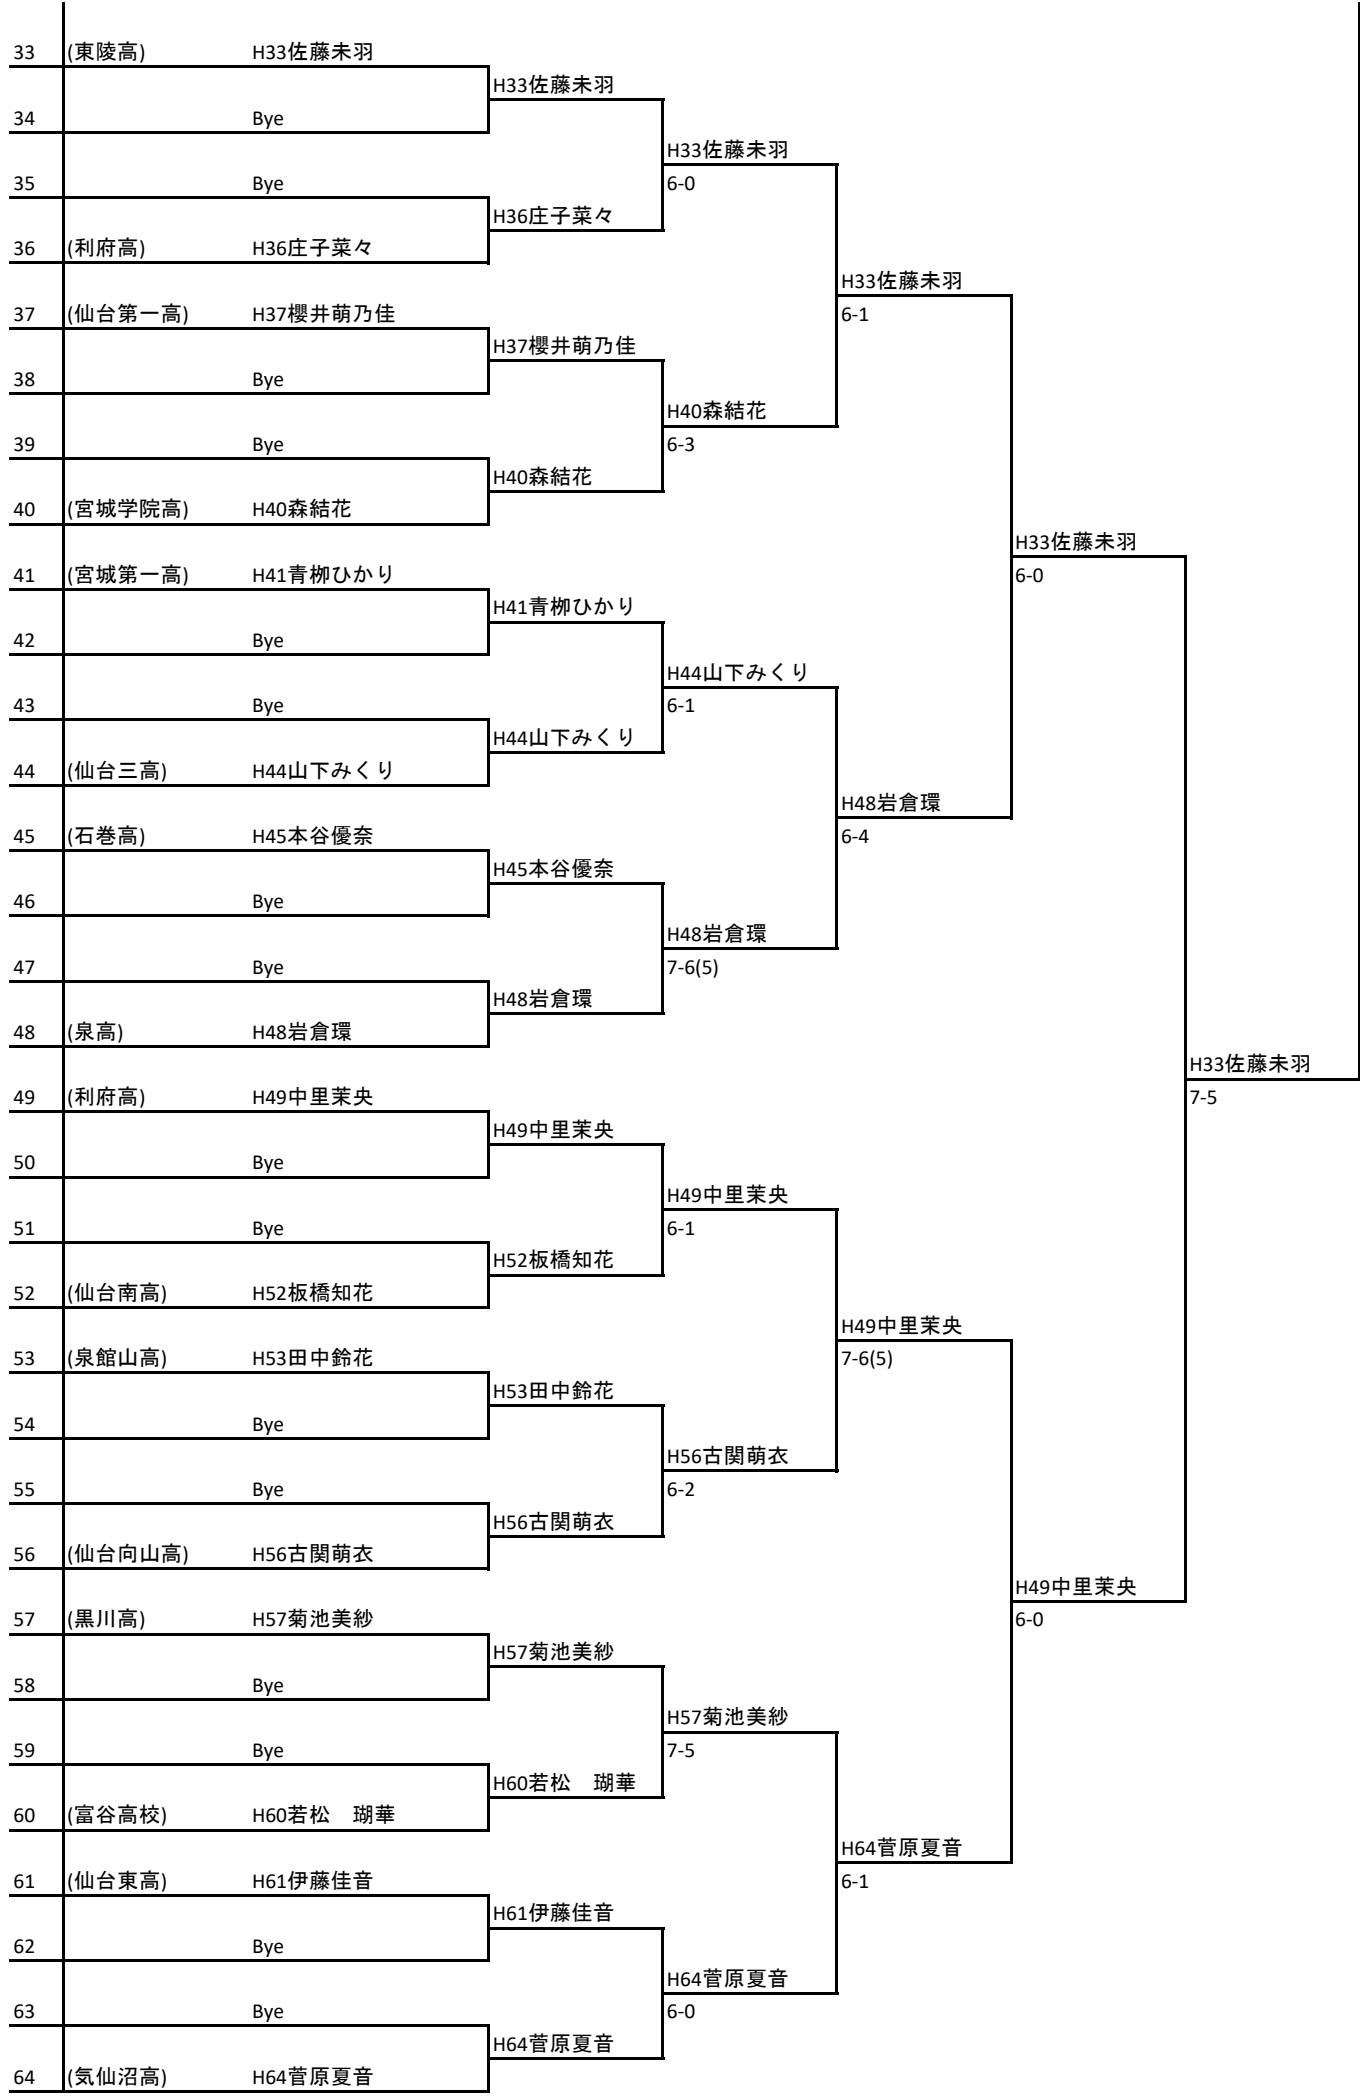

GS 18 - 順位決定戦GS 18

	所属団体	氏名	予決	1R	SF	Final	勝者
1	(聖和学園高)	A1鈴木桃子		A1鈴木桃子			
2	(東陵高)	A64齊藤日向子		6-0			
3	(泉パーク)	B1甲川美和子		B1甲川美和子	A1鈴木桃子		
4	(仙台三高)	B64熊谷奈々		6-2	8-1		
5	(聖和学園高)	C1皆川明日香		C1皆川明日香		A1鈴木桃子	
6	(常盤木学園)	C64五十嵐雛子		6-3		8-1	
7	(富谷高校)	D1鈴木桜子		D1鈴木桜子	D1鈴木桜子		
8	(東陵高)	D64村上繪香		7-6(4)	8-4		
9	(聖和学園高)	E1中尾優月		E1中尾優月			A1鈴木桃子
10	(東陵高)	E64工藤 亜由美		6-0		8-4	8-4
11	(聖和学園高)	F1江波戸理緒		F1江波戸理緒	E1中尾優月		
12	(泉パーク)	F64佐藤弘菜		6-1	8-4		
13	(東陵高)	G1遠藤葵		G64横山歩美		H1長田蒼生	
14	(仙台第二高)	G64横山歩美		6-4		8-3	
15	(聖和学園高)	H1長田蒼生		H1長田蒼生	H1長田蒼生		
16	(東陵高)	H33佐藤未羽		6-0	8-5		

順位 3-4

D1鈴木桜子	D1鈴木桜子
E1中尾優月	8-5

順位 5-8

B1甲川美和子	B1甲川美和子
C1皆川明日香	8-4
F1江波戸理緒	F1江波戸理緒
G64横山歩美	8-2
	8-0

順位 7-8

C1皆川明日香	C1皆川明日香
G64横山歩美	8-6

順位 9-16

A64齊藤日向子	B64熊谷奈々
B64熊谷奈々	6-3
C64五十嵐雛子	D64村上繪香
D64村上繪香	6-2
E64工藤 亜由美	D64村上繪香
F64佐藤弘菜	6-2
G1遠藤葵	F64佐藤弘菜
H33佐藤未羽	6-2
	6-2