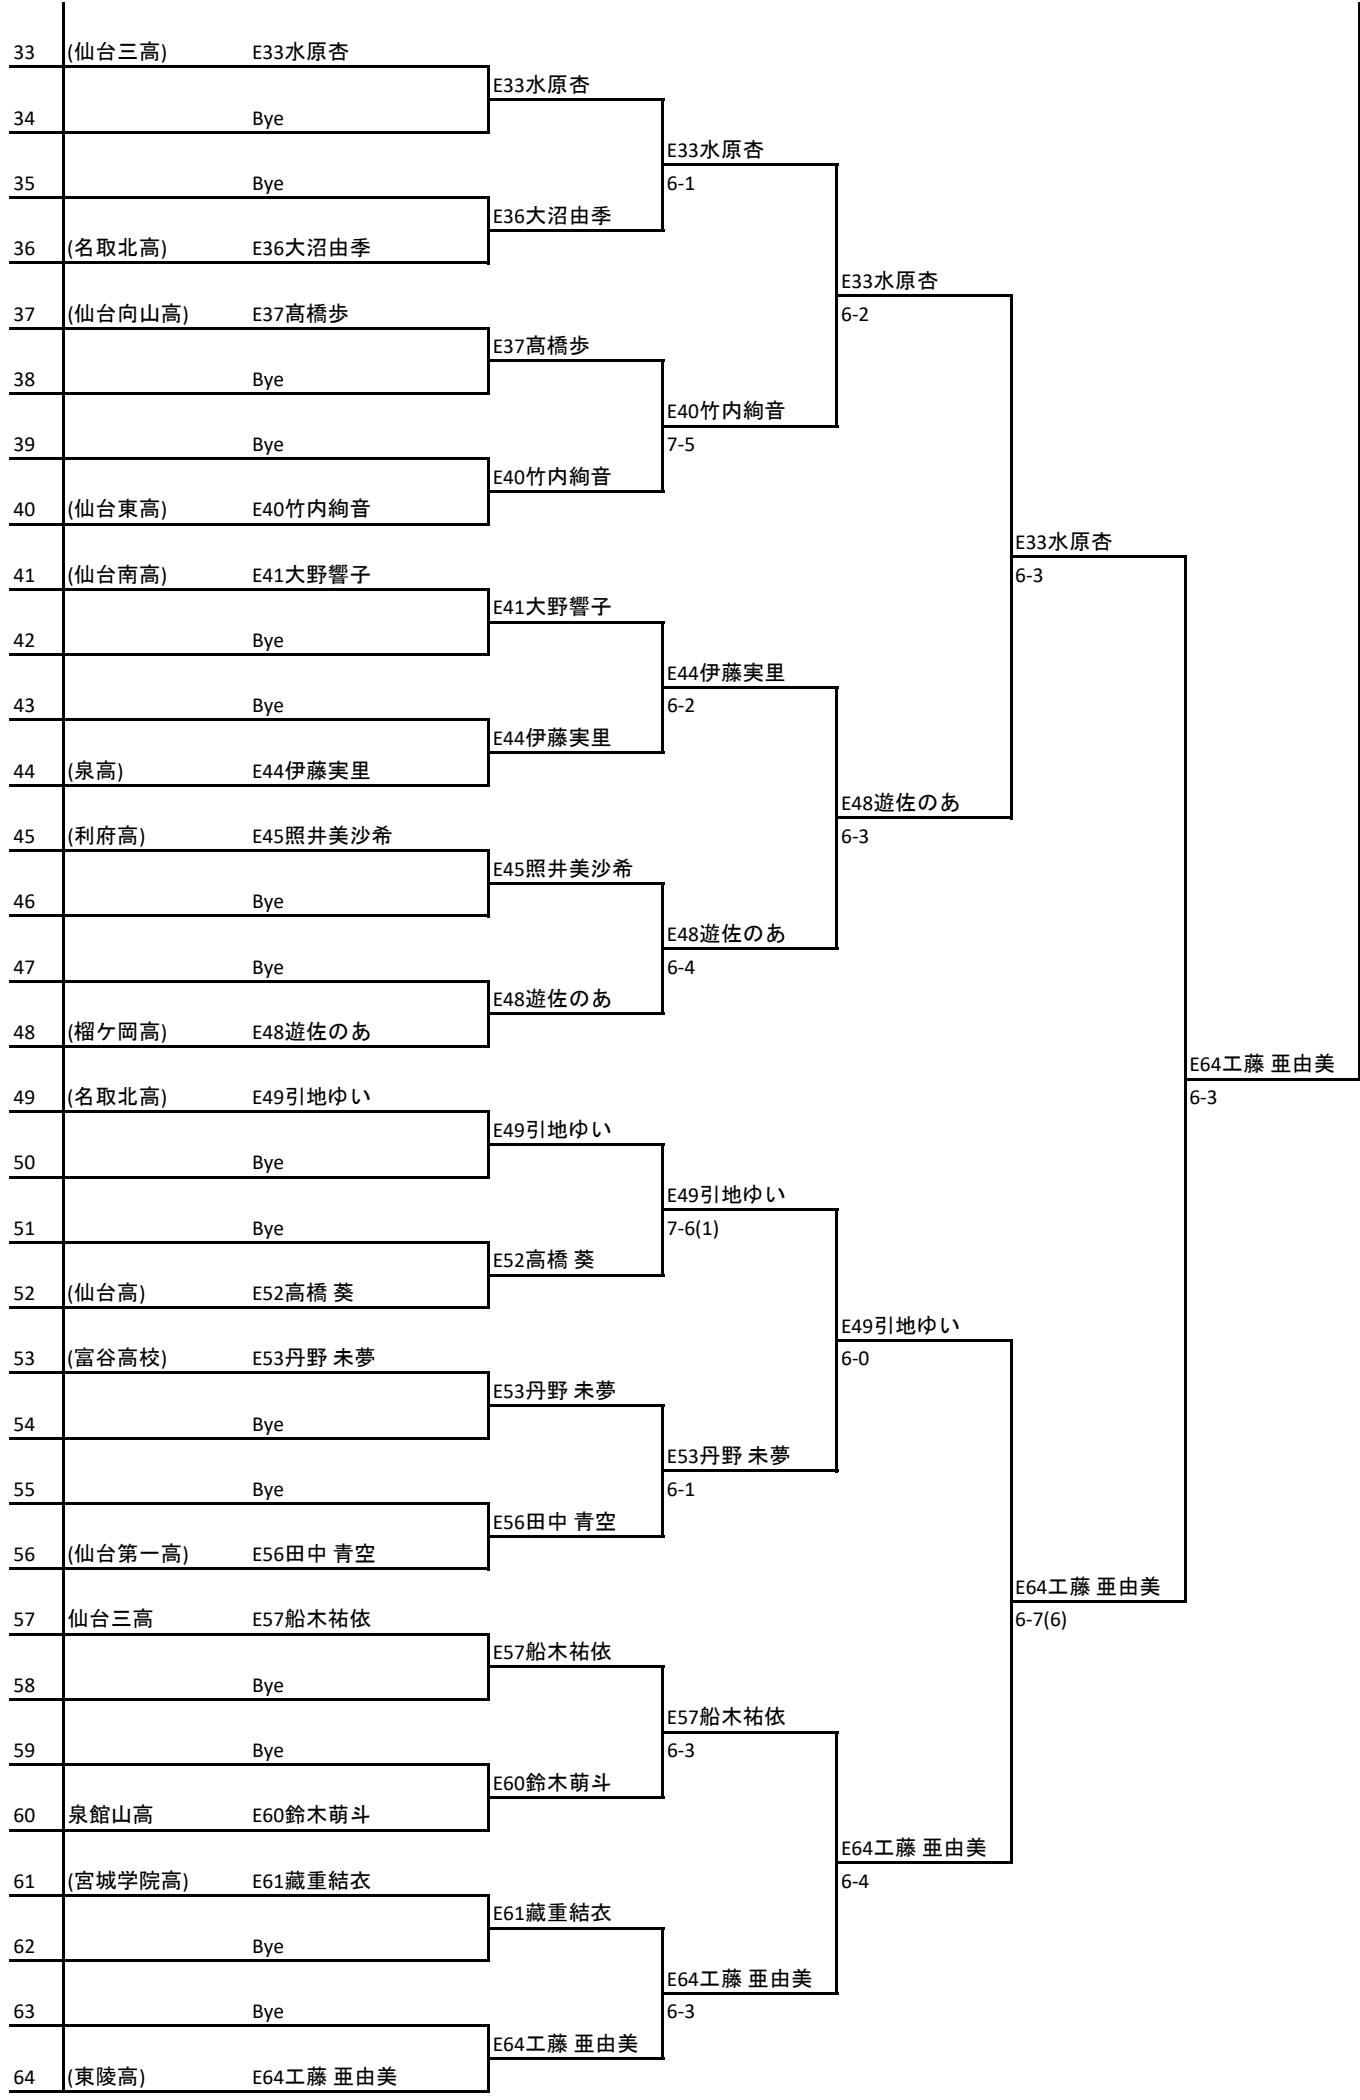

所属	氏名	1R	2R	3R	QF	SF	Final	勝者
1	(聖和学園高)	E1中尾優月		E1中尾優月					
2		Bye							
3	(東陵高)	E3伊藤明日花		E4和田歩	E1中尾優月				
4	(仙台第二高)	E4和田歩		6-4	6-0				
5	(利府高)	E5大澤菜月		E5大澤菜月		E1中尾優月			
6		Bye				6-0			
7		Bye							
8	(宮城第一高)	E8佐々木菜緒		E8佐々木菜緒					
9	(宮城学院高)	E9菊田信		E9菊田信			E1中尾優月		
10		Bye					6-1		
11		Bye							
12	(黒川高)	E12瀬戸優奈		E12瀬戸優奈					
13	(気仙沼向洋高)	E13小松怜奈		E13小松怜奈					
14		Bye							
15		Bye							
16	(仙台東高)	E16岡崎莉子		E16岡崎莉子					
17	(仙台第一高)	E17持丸ゆめ		E17持丸ゆめ				E1中尾優月	
18		Bye						6-0	
19		Bye							
20	多賀城高	E20尾形 菜々美		E20尾形 菜々美					
21	(仙台南高)	E21安藤 朱里		E21安藤 朱里					
22		Bye							
23		Bye							
24	(仙台第三高)	E 2 4 久根崎 亜由美		E 2 4 久根崎 亜由美					
25	石巻高	E25小林 優月		E25小林 優月					
26		Bye							
27		Bye							
28	(仙台向山高)	E28折茂 香穂子		E28折茂 香穂子					
29	(常盤木学園)	E29佐山晴菜		E29佐山晴菜					
30		Bye							
31		Bye							
32	(東陵高)	E32黒澤 未来		E32黒澤 未来					

E1中尾優月
6-0