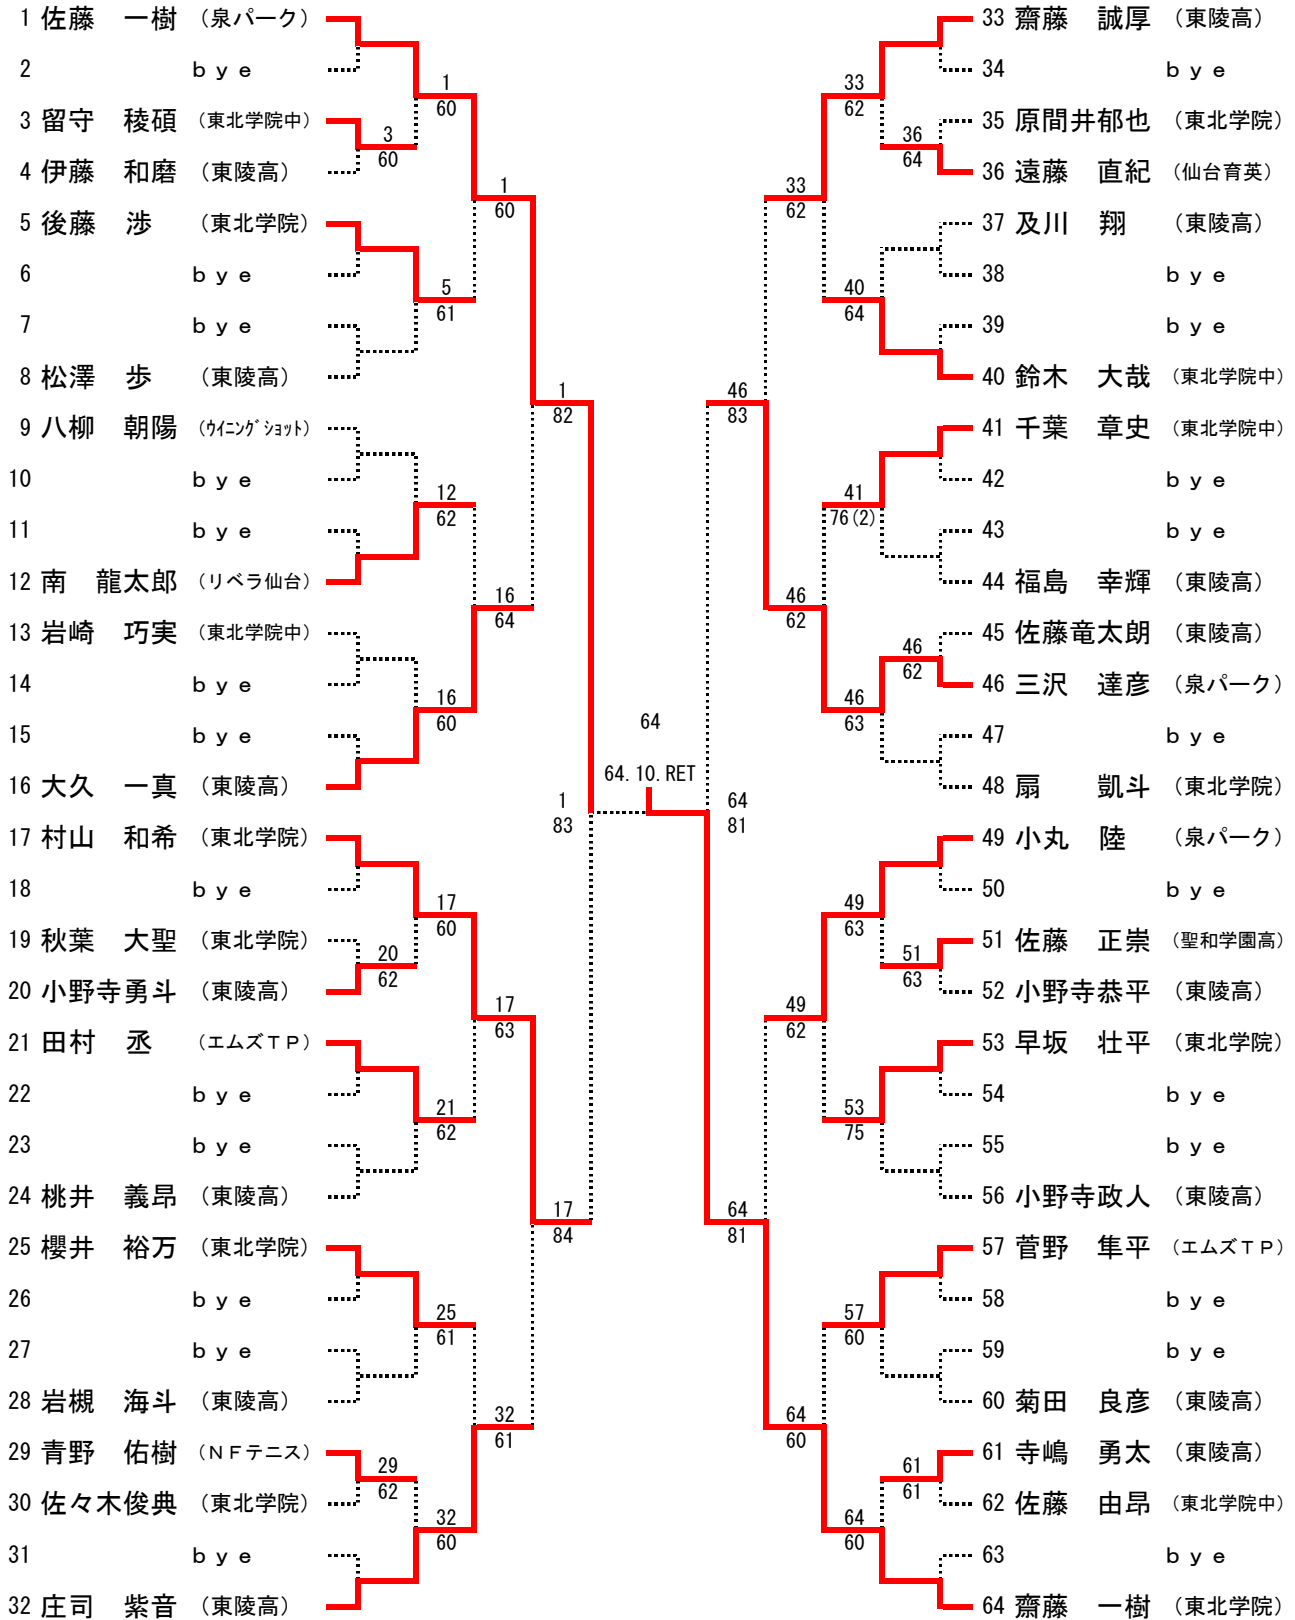

U16男子シングルス

*門馬翔太選手は東北春季ジュニア大会で東北ジュニア大会のストレートイン獲得

U16男子ダブルス

1	門馬 翔太 (東北学院)	佐藤 一樹 (泉パーク)		17	小丸 陸 (泉パーク)	三沢 達彦
2		bye		18		bye
3	佐藤 由昂 (東北学院中)	留守 稜碩	60	19		bye
4	岩槻 海斗 (東陵高)	寺嶋 勇太	62	20	菊田 良彦 (東陵高)	福島 幸輝
5	松澤 歩 (東陵高)	桃井 義昂	80	21	佐々木俊典 (東北学院)	原間井郁也
6		bye	8	22		bye
7		bye	64	23		bye
8	南 龍太郎 (リベラ仙台)	八柳 朝陽 (ウイングショット)	8-1	24	齋藤 誠厚 (東陵高)	庄司 紫音
9	菅野 隼平 (エムズTP)	田村 丞	81	25	大久 一真 (東陵高)	小野寺政人
10		bye	9	26		bye
11		bye	61	27		bye
12	小野寺勇斗 (東陵高)	佐藤竜太郎	9	28	遠藤 直紀 (仙台育英高)	千葉 章史 (東北学院中)
13	及川 翔 (東陵高)	小野寺恭平	83	29	岩崎 巧実 (東北学院中)	鈴木 大哉
14		bye	16	30		bye
15		bye	63	31		bye
16	扇 凱斗 (東北学院)	櫻井 裕万		32	齋藤 一樹 (東北学院)	村山 和希

平成26年度宮城県春季ジュニアテニス大会
 平成26年5月3～6日10, 11日
 川内・G21・七北田・宮城・泉総合

U16女子ダブルス

1	小椋 百華 川村 周子	(聖和学園高)				9	縄田 美悠 渡辺 光	(宮城学院中)
2		b y e				10		b y e
3	小野寺千緩 吉田 奈央	(東陵高)	1	1	12	11		b y e
4	遠藤万莉奈 引田 薫	(宮城学院中)	4	小椋・川村	61	12	阿部 優香 伊藤 早希	(東陵高)
5	大宮 咲季 工藤みなみ	(宮城学院中)	62	8-2	12	13	佐藤 亜美 高橋 渚	(宮城学院中)
6		b y e	1		83	14		b y e
7		b y e	80		16	15		b y e
8	佐々木美歩 高橋 結衣	(東陵高)	5		80	16	橋浦あすか 松浦 伶南	(聖和学園高) (エムズTP)
			62					